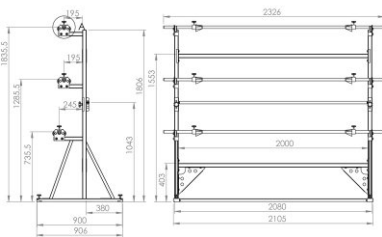

LS-3 PORTA ROTOLI

LS-3 porta rotoli è contata su tre rulli.

Scheda tecnica:

+48 697 530 240
+48 61 876 89 46
info@rexelpoland.com

Modello: LS-3

Scansiona il codice

Larghezza massima del rullo: 1800 mm (70.86")

Diametro massimo del rullo: 500 mm (19.68")

Carico massimo del rullo: 30 kg (66.13 lbs)

Quantità massima dei rulli: 3

Sistema bloccata del rullo (opzione): sì

hamulec (opcja)
break (optional)
тормоз (опция)