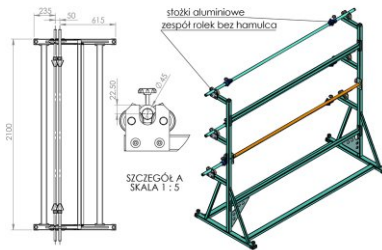

LS-3 PORTA ROTOLI

LS-3 porta rotoli è contata su tre rulli.

Scheda tecnica:

+48 697 530 240
+48 61 876 89 46
info@rexelpoland.com

Modello: LS-3

Scansiona il codice

Larghezza massima del rullo: 1800 mm (70.86")

Diametro massimo del rullo: 500 mm (19.68")

Carico massimo del rullo: 30 kg (66.13 lbs)

Quantità massima dei rulli: 3

Sistema bloccata del rullo (opzione): sì

hamulec (opcja)
break (optional)
тормоз (опция)