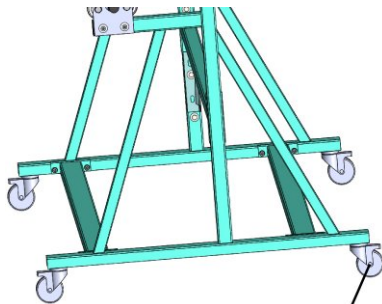

LS-3 PORTA ROTOLI

LS-3 porta rotoli è contata su tre rulli.

Scheda tecnica:

+48 697 530 240
+48 61 876 89 46
info@rexelpoland.com

Modello: LS-3

Scansiona il codice

Larghezza massima del rullo: 1800 mm (70.86")

Diametro massimo del rullo: 500 mm (19.68")

Carico massimo del rullo: 30 kg (66.13 lbs)

Quantità massima dei rulli: 3

Sistema bloccata del rullo (opzione): sì

hamulec (opcja)
break (optional)
тормоз (опция)