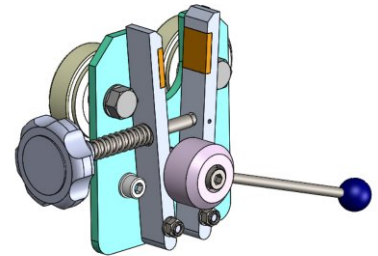

LS-3 PORTA ROTOLI

LS-3 porta rotoli è contata su tre rulli.

Scheda tecnica:

+48 697 530 240
+48 61 876 89 46
info@rexelpoland.com

Modello: LS-3

Scansiona il codice

Larghezza massima del rullo: 1800 mm (70.86")

Diametro massimo del rullo: 500 mm (19.68")

Carico massimo del rullo: 30 kg (66.13 lbs)

Quantità massima dei rulli: 3

Sistema bloccata del rullo (opzione): sì

hamulec (opcja)
break (optional)
тормоз (опция)