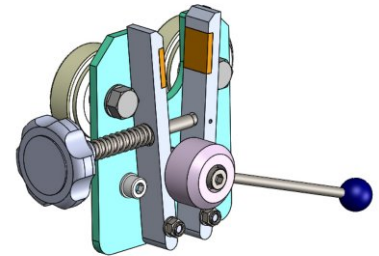

LS-3 PORTA ROTOLI

LS-3 porta rotoli è contata su tre rulli.

Scheda tecnica:

+48 697 530 240
+48 61 876 89 46
info@rexelpoland.com

Modello: LS-3

Scansiona il codice

Larghezza massima del rullo: 1800 mm (70.86")

Diametro massimo del rullo: 500 mm (19.68")

Carico massimo del rullo: 30 kg (66.13 lbs)

Quantità massima dei rulli: 3

Sistema bloccata del rullo (opzione): sì

hamulec (opcja)
break (optional)
тормоз (опция)