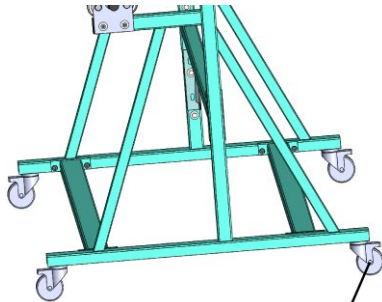

LS-3 PORTA ROTOLI

LS-3 porta rotoli è contata su tre rulli.

Scheda tecnica:

+48 697 530 240
+48 61 876 89 46
info@rexelpoland.com

Modello: LS-3

Scansiona il codice

Larghezza massima del rullo: 1800 mm (70.86")

Diametro massimo del rullo: 500 mm (19.68")

Carico massimo del rullo: 30 kg (66.13 lbs)

Quantità massima dei rulli: 3

Sistema bloccata del rullo (opzione): sì

hamulec (opcja)
break (optional)
тормоз (опция)