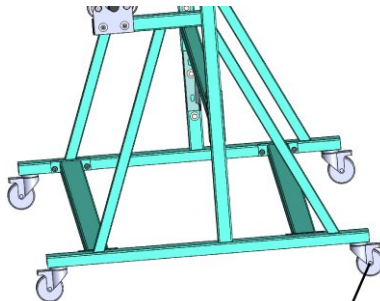

LS-5 PORTA ROTOLI

LS-5 porta rotoli è contata su cinque rulli.

Scheda tecnica:

Modello: LS-5

Larghezza massima del rullo: 1800 mm (70.86")

Diametro massimo del rullo: 400 mm (15.74")

Carico massimo del rullo: 30 kg (66.13 lbs)

Quantità massima dei rulli: 5

Sistema bloccata del rullo (opzione): sì

+48 697 530 240
+48 61 876 89 46
info@rexelpoland.com

Scansiona il codice