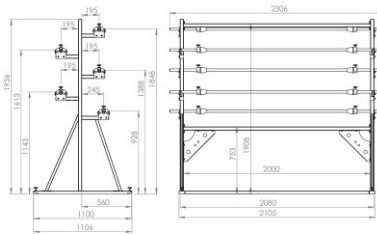

LS-5 PORTA ROTOLI

LS-5 porta rotoli è contata su cinque rulli.

Scheda tecnica:

Modello: LS-5

Larghezza massima del rullo: 1800 mm (70.86")

Diametro massimo del rullo: 400 mm (15.74")

Carico massimo del rullo: 30 kg (66.13 lbs)

Quantità massima dei rulli: 5

Sistema bloccata del rullo (opzione): sì

+48 697 530 240
+48 61 876 89 46
info@rexelpoland.com

Scansiona il codice