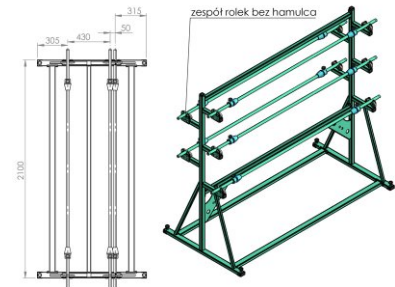

LS-5 PORTA ROTOLI

LS-5 porta rotoli è contata su cinque rulli.

Scheda tecnica:

Modello: LS-5

Larghezza massima del rullo: 1800 mm (70.86")

Diametro massimo del rullo: 400 mm (15.74")

Carico massimo del rullo: 30 kg (66.13 lbs)

Quantità massima dei rulli: 5

Sistema bloccata del rullo (opzione): sì

+48 697 530 240
+48 61 876 89 46
info@rexelpoland.com

Scansiona il codice