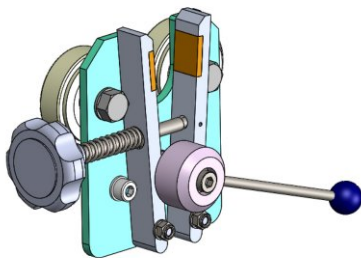

LS-5 PORTA ROTOLI

LS-5 porta rotoli è contata su cinque rulli.

Scheda tecnica:

Modello: LS-5

Larghezza massima del rullo: 1800 mm (70.86")

Diametro massimo del rullo: 400 mm (15.74")

Carico massimo del rullo: 30 kg (66.13 lbs)

Quantità massima dei rulli: 5

Sistema bloccata del rullo (opzione): sì

+48 697 530 240
+48 61 876 89 46
info@rexelpoland.com

Scansiona il codice