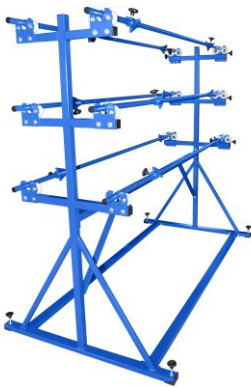

hamulec (opcja)
break (optional)
тормоз (опция)