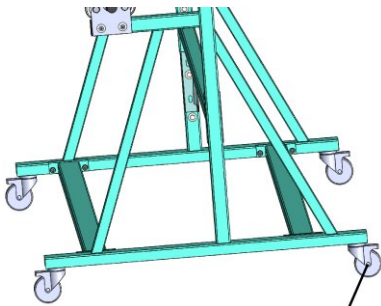

LS-6 PORTA ROTOLI

LS-6 porta rotoli è contata su sei rulli.

Scheda tecnica:

+48 697 530 240
+48 61 876 89 46
info@rexelpoland.com

Modello: LS-6

Larghezza massima del rullo: 1800 mm (70.86")

Diametro massimo del rullo: 400 mm (15.74")

Carico massimo del rullo: 30 kg (66.13 lbs)

Quantità massima dei rulli: 6

Sistema bloccata del rullo (opzione): sì

Scansiona il codice

hamulec (opcja)
break (optional)
тормоз (опция)