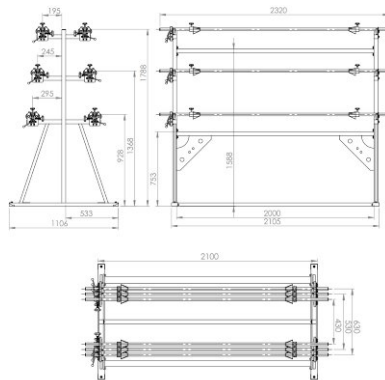

LS-6 PORTA ROTOLI

LS-6 porta rotoli è contata su sei rulli.

Scheda tecnica:

+48 697 530 240
+48 61 876 89 46
info@rexelpoland.com

Modello: LS-6

Larghezza massima del rullo: 1800 mm (70.86")

Diametro massimo del rullo: 400 mm (15.74")

Carico massimo del rullo: 30 kg (66.13 lbs)

Quantità massima dei rulli: 6

Sistema bloccata del rullo (opzione): sì

Scansiona il codice

hamulec (opcja)
break (optional)
тормоз (опция)