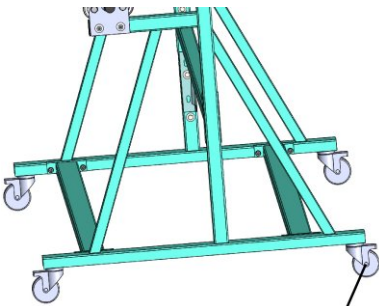

LS-6 PORTA ROTOLI

LS-6 porta rotoli è contata su sei rulli.

Scheda tecnica:

+48 697 530 240
+48 61 876 89 46
info@rexelpoland.com

Modello: LS-6

Larghezza massima del rullo: 1800 mm (70.86")

Diametro massimo del rullo: 400 mm (15.74")

Carico massimo del rullo: 30 kg (66.13 lbs)

Quantità massima dei rulli: 6

Sistema bloccata del rullo (opzione): sì

Scansiona il codice

hamulec (opcja)
break (optional)
тормоз (опция)