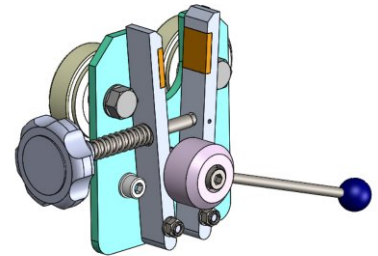

hamulec (opcja)
break (optional)
тормоз (опция)