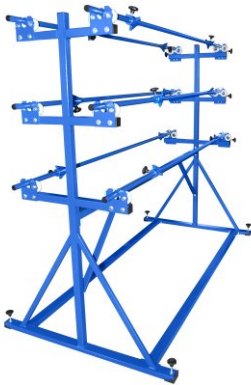

hamulec (opcja)
break (optional)
тормоз (опция)