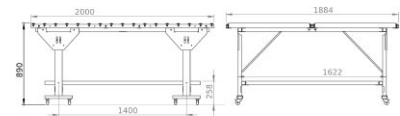

TRASPORTATORE A RULLI SK-3/ROL

SK-3/ROL è dotato di ruote anziché di tavoli (senza motore). I rulli riducono l'attrito superficiale, il che significa che i materiali possono essere spostati manualmente e senza sforzo. Altre dimensioni della tabella su richiesta.

+48 697 530 240
+48 61 876 89 46
info@rexelpoland.com

Scansiona il codice