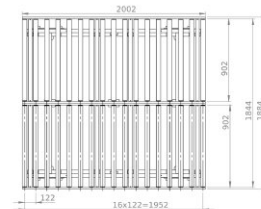

TRASPORTATORE A RULLI SK-3/ROL

SK-3/ROL è dotato di ruote anziché di tavoli (senza motore). I rulli riducono l'attrito superficiale, il che significa che i materiali possono essere spostati manualmente e senza sforzo. Altre dimensioni della tabella su richiesta.

+48 697 530 240
+48 61 876 89 46
info@rexelpoland.com

Scansiona il codice