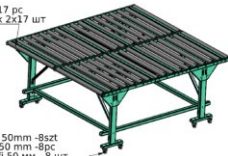

TRASPORTATORE A RULLI SK-3/ROL

SK-3/ROL è dotato di ruote anziché di tavoli (senza motore). I rulli riducono l'attrito superficiale, il che significa che i materiali possono essere spostati manualmente e senza sforzo. Altre dimensioni della tabella su richiesta.

+48 697 530 240
+48 61 876 89 46
info@rexelpoland.com

Scansiona il codice