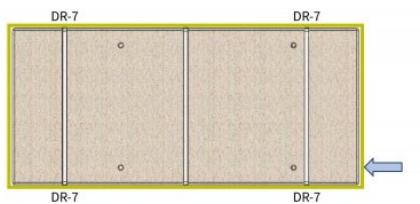

CAIXA DR-7

A caixa serve para as mesas: ST-3/RB, ST-3/KRB, ST-3/HDKRB.

+48 697 530 240
+48 61 876 89 46
info@rexelpoland.com

Escaneie o código

← Przyłącze pneumatyczne / Pneumatic connection / Пневмосоединение
□ Ramka bezpieczeństwa / Safety frame / Рамка безопасности