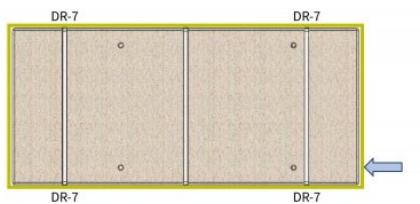

## CAIXA DR-7

A caixa serve para as mesas: ST-3/RB, ST-3/KRB, ST-3/HDKRB.

+48 697 530 240  
+48 61 876 89 46  
info@rexelpoland.com

Escaneie o código

← Przyłącze pneumatyczne / Pneumatic connection /  
Пневмосоединение  
□ Ramka bezpieczeństwa / Safety frame / Рамка безопасности