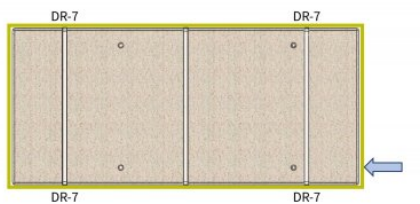

## CAIXA DR-7

A caixa serve para as mesas: ST-3/RB, ST-3/KRB, ST-3/HDKRB.

+48 697 530 240  
+48 61 876 89 46  
info@rexelpoland.com

Escaneie o código

← Przyłącze pneumatyczne / Pneumatic connection / Пневмосоединение  
□ Ramka bezpieczeństwa / Safety frame / Рамка безопасности