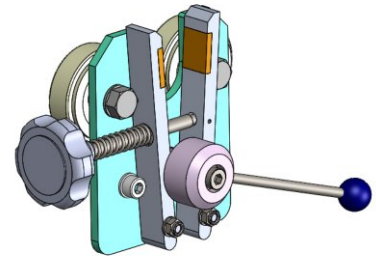

SUPORTE PARA ROLOS LS-1/K

Suporte para rolos LS-1/K com uma cesta é calculado para um rolo.

Especificações:

+48 697 530 240
+48 61 876 89 46
info@rexelpoland.com

Escaneie o código

Modelo: LS-1/K

Largura máxima do rolo: 1800 mm (70.86")

Diâmetro máximo do rolo: 800 mm (31.49")

Peso máximo do rolo: 120 kg (264.5 lbs)

Quantidade máxima de rolos: 1

Sistema de bloqueio do rolo: sim

hamulec (opcja)
break (optional)
тормоз (опция)