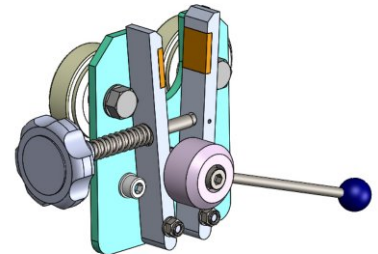

SUPORTE PARA ROLOS LS-1/K

Suporte para rolos LS-1/K com uma cesta é calculado para um rolo.

Especificações:

+48 697 530 240
+48 61 876 89 46
info@rexelpoland.com

Escaneie o código

Modelo: LS-1/K

Largura máxima do rolo: 1800 mm (70.86")

Diâmetro máximo do rolo: 800 mm (31.49")

Peso máximo do rolo: 120 kg (264.5 lbs)

Quantidade máxima de rolos: 1

Sistema de bloqueio do rolo: sim

hamulec (opcja)
break (optional)
тормоз (опция)