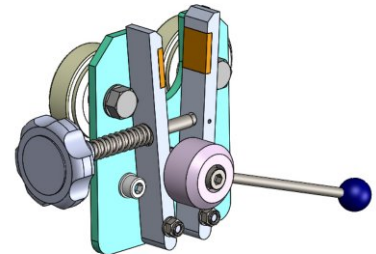

SUPORTE PARA ROLOS LS-1/K

Suporte para rolos LS-1/K com uma cesta é calculado para um rolo.

Especificações:

+48 697 530 240
+48 61 876 89 46
info@rexelpoland.com

Escaneie o código

Modelo: LS-1/K

Largura máxima do rolo: 1800 mm (70.86")

Diâmetro máximo do rolo: 800 mm (31.49")

Peso máximo do rolo: 120 kg (264.5 lbs)

Quantidade máxima de rolos: 1

Sistema de bloqueio do rolo: sim

hamulec (opcja)
break (optional)
тормоз (опция)