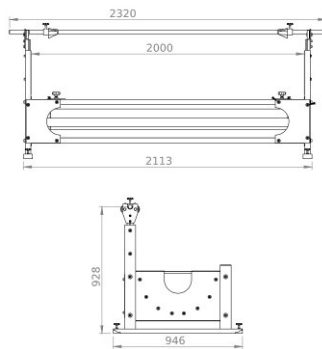

SUPORTE PARA ROLOS LS-1/K

Suporte para rolos LS-1/K com uma cesta é calculado para um rolo.

Especificações:

+48 697 530 240
+48 61 876 89 46
info@rexelpoland.com

Escaneie o código

Modelo: LS-1/K

Largura máxima do rolo: 1800 mm (70.86")

Diâmetro máximo do rolo: 800 mm (31.49")

Peso máximo do rolo: 120 kg (264.5 lbs)

Quantidade máxima de rolos: 1

Sistema de bloqueio do rolo: sim

hamulec (opcja)
break (optional)
тормоз (опция)