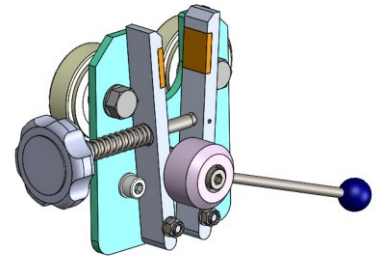

SUPORTE PARA ROLOS LS-1/W

Suporte para rolos LS-1/W é calculado para um rolo.

Especificações:

+48 697 530 240
+48 61 876 89 46
info@rexelpoland.com

Modelo: LS-1/W

Largura máxima do rolo: 1800 mm (70.86")

Diâmetro máximo do rolo: 700 mm (27.55")

Peso máximo do rolo: 60 kg (132.27 lbs)

Quantidade máxima de rolos: 1

Sistema de bloqueio do rolo (opção): sim

Escaneie o código

hamulec (opcja)
break (optional)
тормоз (опция)