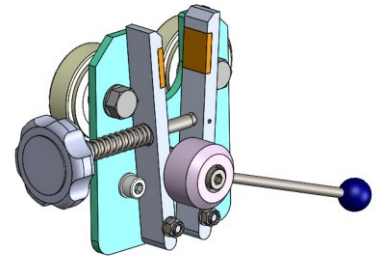

## SUPORTE PARA ROLOS LS-1/W

Suporte para rolos LS-1/W é calculado para um rolo.

Especificações:

+48 697 530 240  
+48 61 876 89 46  
info@rexelpoland.com

Modelo: LS-1/W

Largura máxima do rolo: 1800 mm (70.86")

Diâmetro máximo do rolo: 700 mm (27.55")

Peso máximo do rolo: 60 kg (132.27 lbs)

Quantidade máxima de rolos: 1

Sistema de bloqueio do rolo (opção): sim

Escaneie o código

hamulec (opcja)  
break (optional)  
тормоз (опция)