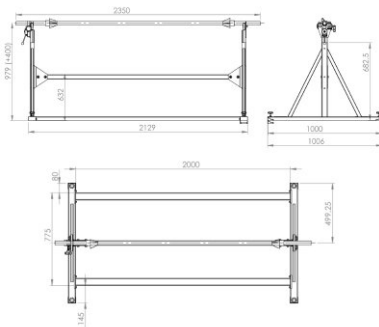

## SUPORTE PARA ROLOS LS-1/W

Suporte para rolos LS-1/W é calculado para um rolo.

Especificações:

+48 697 530 240  
+48 61 876 89 46  
info@rexelpoland.com

Modelo: LS-1/W

Largura máxima do rolo: 1800 mm (70.86")

Diâmetro máximo do rolo: 700 mm (27.55")

Peso máximo do rolo: 60 kg (132.27 lbs)

Quantidade máxima de rolos: 1

Sistema de bloqueio do rolo (opção): sim

Escaneie o código

hamulec (opcja)  
break (optional)  
тормоз (опция)