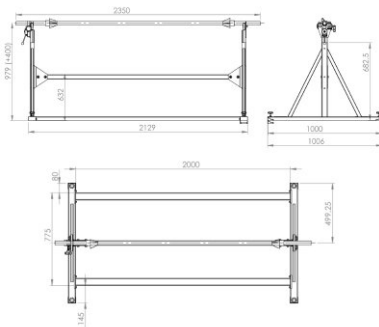

SUPORTE PARA ROLOS LS-1/W

Suporte para rolos LS-1/W é calculado para um rolo.

Especificações:

+48 697 530 240
+48 61 876 89 46
info@rexelpoland.com

Modelo: LS-1/W

Largura máxima do rolo: 1800 mm (70.86")

Diâmetro máximo do rolo: 700 mm (27.55")

Peso máximo do rolo: 60 kg (132.27 lbs)

Quantidade máxima de rolos: 1

Sistema de bloqueio do rolo (opção): sim

Escaneie o código

hamulec (opcja)
break (optional)
тормоз (опция)