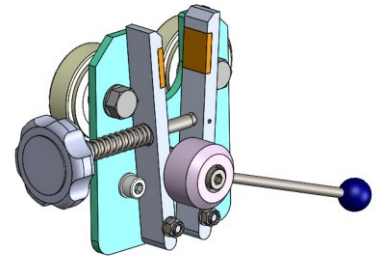

SUPORTE PARA ROLOS LS-3

Suporte para rolos LS-3 é calculado para três rolos.

Especificações:

+48 697 530 240
+48 61 876 89 46
info@rexelpoland.com

Modelo: LS-3

Escaneie o código

Largura máxima do rolo: 1800 mm (70.86")

Diâmetro máximo do rolo: 500 mm (19.68")

Peso máximo do rolo: 30 kg (66.13 lbs)

Quantidade máxima de rolos: 3

Sistema de bloqueio do rolo (opção): sim

hamulec (opcja)
break (optional)
тормоз (опция)

kółka (opcja)
wheels (optional)
колеса (опция)