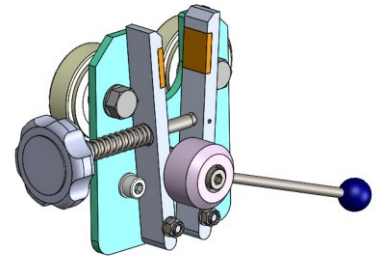

## SUPORTE PARA ROLOS LS-3

Suporte para rolos LS-3 é calculado para três rolos.

Especificações:

+48 697 530 240  
+48 61 876 89 46  
info@rexelpoland.com

Modelo: LS-3

Escaneie o código

Largura máxima do rolo: 1800 mm (70.86")

Diâmetro máximo do rolo: 500 mm (19.68")

Peso máximo do rolo: 30 kg (66.13 lbs)

Quantidade máxima de rolos: 3

Sistema de bloqueio do rolo (opção): sim

hamulec (opcja)  
break (optional)  
тормоз (опция)

kółka (opcja)  
wheels (optional)  
колеса (опция)