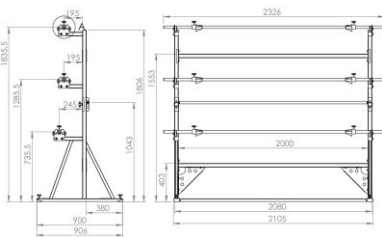

SUPORTE PARA ROLOS LS-3

Suporte para rolos LS-3 é calculado para três rolos.

Especificações:

+48 697 530 240
+48 61 876 89 46
info@rexelpoland.com

Modelo: LS-3

Escaneie o código

Largura máxima do rolo: 1800 mm (70.86")

Diâmetro máximo do rolo: 500 mm (19.68")

Peso máximo do rolo: 30 kg (66.13 lbs)

Quantidade máxima de rolos: 3

Sistema de bloqueio do rolo (opção): sim

hamulec (opcja)
break (optional)
тормоз (опция)

kółka (opcja)
wheels (optional)
колеса (опция)