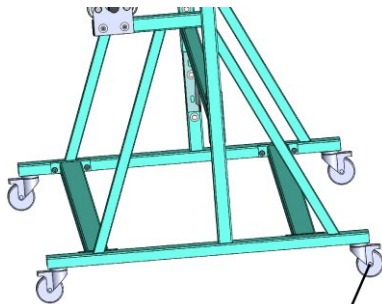

## SUPORTE PARA ROLOS LS-3

Suporte para rolos LS-3 é calculado para três rolos.

Especificações:

+48 697 530 240  
+48 61 876 89 46  
info@rexelpoland.com

Modelo: LS-3

Escaneie o código

Largura máxima do rolo: 1800 mm (70.86")

Diâmetro máximo do rolo: 500 mm (19.68")

Peso máximo do rolo: 30 kg (66.13 lbs)

Quantidade máxima de rolos: 3

Sistema de bloqueio do rolo (opção): sim

hamulec (opcja)  
break (optional)  
тормоз (опция)

kółka (opcja)  
wheels (optional)  
колеса (опция)