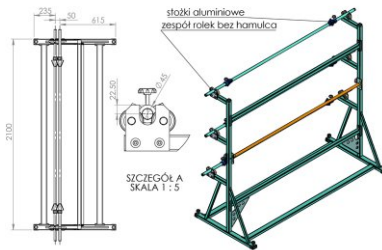

SUPORTE PARA ROLOS LS-3

Suporte para rolos LS-3 é calculado para três rolos.

Especificações:

+48 697 530 240
+48 61 876 89 46
info@rexelpoland.com

Modelo: LS-3

Escaneie o código

Largura máxima do rolo: 1800 mm (70.86")

Diâmetro máximo do rolo: 500 mm (19.68")

Peso máximo do rolo: 30 kg (66.13 lbs)

Quantidade máxima de rolos: 3

Sistema de bloqueio do rolo (opção): sim

hamulec (opcja)
break (optional)
тормоз (опция)

kółka (opcja)
wheels (optional)
колеса (опция)