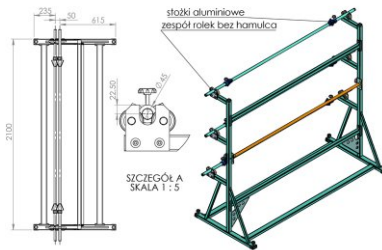

## SUPORTE PARA ROLOS LS-3

Suporte para rolos LS-3 é calculado para três rolos.

Especificações:

+48 697 530 240  
+48 61 876 89 46  
info@rexelpoland.com

Modelo: LS-3

Escaneie o código

Largura máxima do rolo: 1800 mm (70.86")

Diâmetro máximo do rolo: 500 mm (19.68")

Peso máximo do rolo: 30 kg (66.13 lbs)

Quantidade máxima de rolos: 3

Sistema de bloqueio do rolo (opção): sim

hamulec (opcja)  
break (optional)  
тормоз (опция)

kółka (opcja)  
wheels (optional)  
колеса (опция)