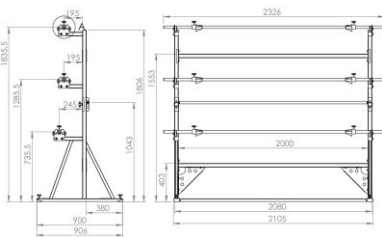

## SUPORTE PARA ROLOS LS-3

Suporte para rolos LS-3 é calculado para três rolos.

Especificações:

+48 697 530 240  
+48 61 876 89 46  
info@rexelpoland.com

Modelo: LS-3

Escaneie o código

Largura máxima do rolo: 1800 mm (70.86")

Diâmetro máximo do rolo: 500 mm (19.68")

Peso máximo do rolo: 30 kg (66.13 lbs)

Quantidade máxima de rolos: 3

Sistema de bloqueio do rolo (opção): sim

hamulec (opcja)  
break (optional)  
тормоз (опция)

kółka (opcja)  
wheels (optional)  
колеса (опция)