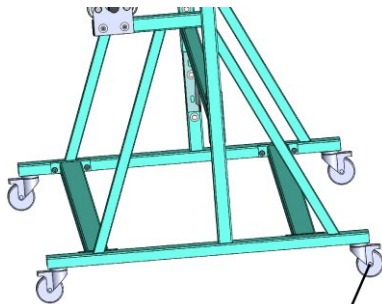

SUPORTE PARA ROLOS LS-3

Suporte para rolos LS-3 é calculado para três rolos.

Especificações:

+48 697 530 240
+48 61 876 89 46
info@rexelpoland.com

Modelo: LS-3

Escaneie o código

Largura máxima do rolo: 1800 mm (70.86")

Diâmetro máximo do rolo: 500 mm (19.68")

Peso máximo do rolo: 30 kg (66.13 lbs)

Quantidade máxima de rolos: 3

Sistema de bloqueio do rolo (opção): sim

hamulec (opcja)
break (optional)
тормоз (опция)

kółka (opcja)
wheels (optional)
колеса (опция)