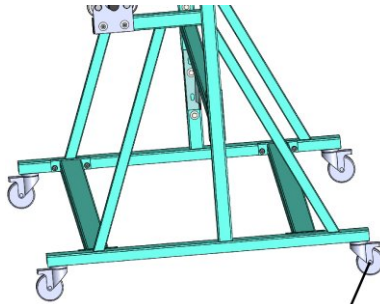

SUPORTE PARA ROLOS LS-5

Suporte para rolos LS-5 é calculado para cinco rolos.

Especificações:

+48 697 530 240
+48 61 876 89 46
info@rexelpoland.com

Modelo: LS-5

Largura máxima do rolo: 1800 mm (70.86")

Diâmetro máximo do rolo: 400 mm (15.74")

Peso máximo do rolo: 30 kg (66.13 lbs)

Quantidade máxima de rolos: 5

Sistema de bloqueio do rolo (opção): sim

Escaneie o código