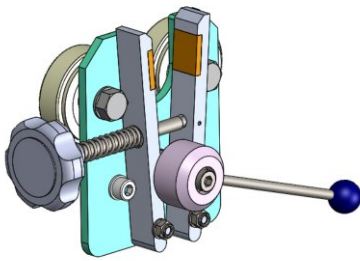

SUPORTE PARA ROLOS LS-5

Suporte para rolos LS-5 é calculado para cinco rolos.

Especificações:

+48 697 530 240
+48 61 876 89 46
info@rexelpoland.com

Modelo: LS-5

Largura máxima do rolo: 1800 mm (70.86")

Diâmetro máximo do rolo: 400 mm (15.74")

Peso máximo do rolo: 30 kg (66.13 lbs)

Quantidade máxima de rolos: 5

Sistema de bloqueio do rolo (opção): sim

Escaneie o código