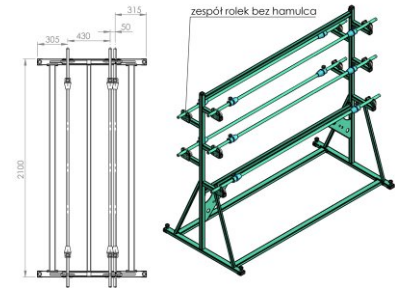

SUPORTE PARA ROLOS LS-5

Suporte para rolos LS-5 é calculado para cinco rolos.

Especificações:

+48 697 530 240
+48 61 876 89 46
info@rexelpoland.com

Modelo: LS-5

Largura máxima do rolo: 1800 mm (70.86")

Diâmetro máximo do rolo: 400 mm (15.74")

Peso máximo do rolo: 30 kg (66.13 lbs)

Quantidade máxima de rolos: 5

Sistema de bloqueio do rolo (opção): sim

Escaneie o código