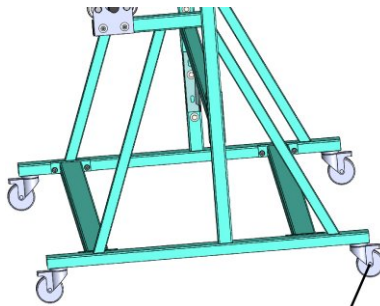

SUPORTE PARA ROLOS LS-5

Suporte para rolos LS-5 é calculado para cinco rolos.

Especificações:

+48 697 530 240
+48 61 876 89 46
info@rexelpoland.com

Modelo: LS-5

Largura máxima do rolo: 1800 mm (70.86")

Diâmetro máximo do rolo: 400 mm (15.74")

Peso máximo do rolo: 30 kg (66.13 lbs)

Quantidade máxima de rolos: 5

Sistema de bloqueio do rolo (opção): sim

Escaneie o código