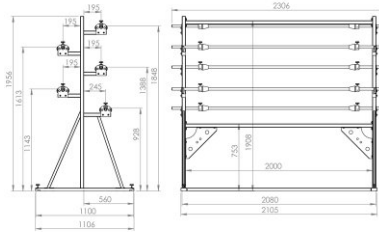

SUPORTE PARA ROLOS LS-5

Suporte para rolos LS-5 é calculado para cinco rolos.

Especificações:

+48 697 530 240
+48 61 876 89 46
info@rexelpoland.com

Modelo: LS-5

Largura máxima do rolo: 1800 mm (70.86")

Diâmetro máximo do rolo: 400 mm (15.74")

Peso máximo do rolo: 30 kg (66.13 lbs)

Quantidade máxima de rolos: 5

Sistema de bloqueio do rolo (opção): sim

Escaneie o código