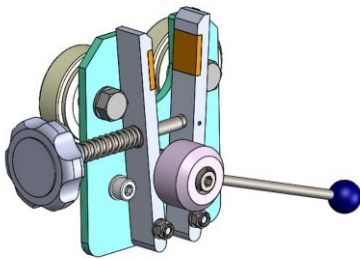

SUPORTE PARA ROLOS LS-5

Suporte para rolos LS-5 é calculado para cinco rolos.

Especificações:

+48 697 530 240
+48 61 876 89 46
info@rexelpoland.com

Modelo: LS-5

Largura máxima do rolo: 1800 mm (70.86")

Diâmetro máximo do rolo: 400 mm (15.74")

Peso máximo do rolo: 30 kg (66.13 lbs)

Quantidade máxima de rolos: 5

Sistema de bloqueio do rolo (opção): sim

Escaneie o código