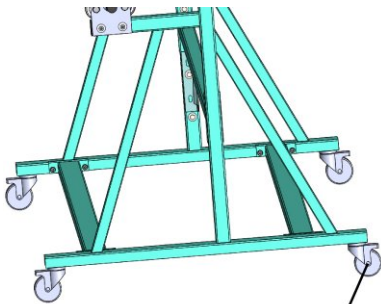

SUPORTE PARA ROLOS LS-6

Suporte para rolos LS-6 é calculado para seis rolos.

+48 697 530 240
+48 61 876 89 46
info@rexelpoland.com

Escaneie o código

Especificações:

Modelo: LS-6

Largura máxima do rolo: 1800 mm (70.86")

Diâmetro máximo do rolo: 400 mm (15.74")

Peso máximo do rolo: 30 kg (66.13 lbs)

Quantidade máxima de rolos: 6

Sistema de bloqueio do rolo (opção): sim

hamulec (opcja)
break (optional)
тормоз (опция)