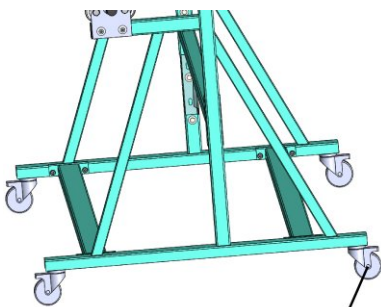

SUPORTE PARA ROLOS LS-6

Suporte para rolos LS-6 é calculado para seis rolos.

+48 697 530 240
+48 61 876 89 46
info@rexelpoland.com

Escaneie o código

Especificações:

Modelo: LS-6

Largura máxima do rolo: 1800 mm (70.86")

Diâmetro máximo do rolo: 400 mm (15.74")

Peso máximo do rolo: 30 kg (66.13 lbs)

Quantidade máxima de rolos: 6

Sistema de bloqueio do rolo (opção): sim

hamulec (opcja)
break (optional)
тормоз (опция)