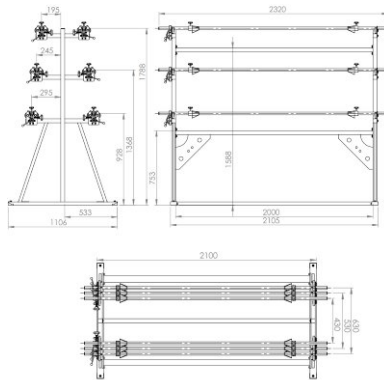

SUPORTE PARA ROLOS LS-6

Suporte para rolos LS-6 é calculado para seis rolos.

+48 697 530 240
+48 61 876 89 46
info@rexelpoland.com

Escaneie o código

Especificações:

Modelo: LS-6

Largura máxima do rolo: 1800 mm (70.86")

Diâmetro máximo do rolo: 400 mm (15.74")

Peso máximo do rolo: 30 kg (66.13 lbs)

Quantidade máxima de rolos: 6

Sistema de bloqueio do rolo (opção): sim

hamulec (opcja)
break (optional)
тормоз (опция)