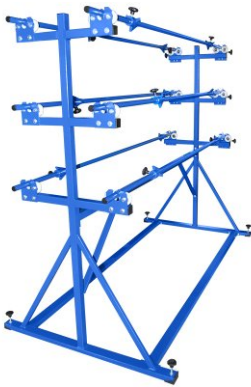

SUPORTE PARA ROLOS LS-6

Suporte para rolos LS-6 é calculado para seis rolos.

+48 697 530 240
+48 61 876 89 46
info@rexelpoland.com

Escaneie o código

Especificações:

Modelo: LS-6

Largura máxima do rolo: 1800 mm (70.86")

Diâmetro máximo do rolo: 400 mm (15.74")

Peso máximo do rolo: 30 kg (66.13 lbs)

Quantidade máxima de rolos: 6

Sistema de bloqueio do rolo (opção): sim

hamulec (opcja)
break (optional)
тормоз (опция)