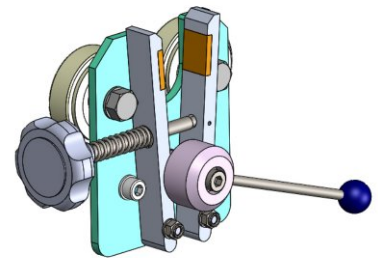

SUPORTE PARA ROLOS LS-6

Suporte para rolos LS-6 é calculado para seis rolos.

+48 697 530 240
+48 61 876 89 46
info@rexelpoland.com

Escaneie o código

Especificações:

Modelo: LS-6

Largura máxima do rolo: 1800 mm (70.86")

Diâmetro máximo do rolo: 400 mm (15.74")

Peso máximo do rolo: 30 kg (66.13 lbs)

Quantidade máxima de rolos: 6

Sistema de bloqueio do rolo (opção): sim

hamulec (opcja)
break (optional)
тормоз (опция)