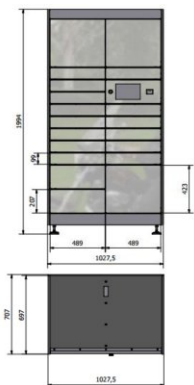

AUTOMAT DE LIVRARE COLETE INTERIOR

Caracteristici cheie:

- Dulapul pentru colete este o mașină automată concepută pentru primirea și trimiterea coletelor, disponibilă 24 de ore din 24. Permite colectarea comodă și rapidă a coletelor fără a fi nevoie să stați la cozi sau să respectați constrângerile de timp. Aceste dulapuri sunt de obicei amplasate în locuri publice, cum ar fi centre comerciale sau benzinării.
- Mașinile de colete au fost dezvoltate printr-o colaborare de succes între FPUH REXEL s.c. și Pointpack S.A.
- Mașinile noastre au un design modular, permițându-le să funcționeze într-o varietate de configurații convenabile.
- În prezent, în parteneriat cu Pointpack S.A., producem 2.000 de mașini externe de colete pentru Poczta Polska (Poșta Poloneză), care se estimează că vor gestiona peste 20 de milioane de colete anual.

+48 697 530 240
+48 61 876 89 46
info@rexelpoland.com

Scanați codul

De ce să ne alegem dispozitivele?