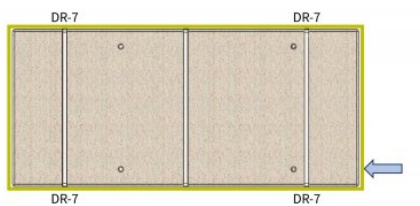

LADĀ DR-7

Lada se potriveŝte pentru mesele: ST-3/RB, ST-3/KRB, ST-3/HDKRB.

+48 697 530 240
+48 61 876 89 46
info@rexelpoland.com

Scanati codul

← Przyłącze pneumatyczne / Pneumatic connection /
Пневмосоединение
□ Ramka bezpieczeństwa / Safety frame / Рамка безопасности