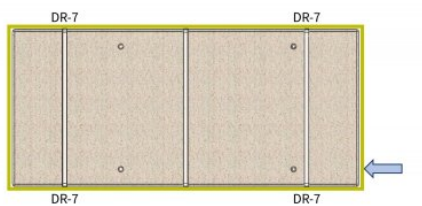

## LADĀ DR-7

Lada se potriveŝte pentru mesele: ST-3/RB, ST-3/KRB, ST-3/HDKRB.

+48 697 530 240  
+48 61 876 89 46  
info@rexelpoland.com

Scanati codul

← Przyłącze pneumatyczne / Pneumatic connection /  
Пневмосоединение  
□ Ramka bezpieczeństwa / Safety frame / Рамка безопасности