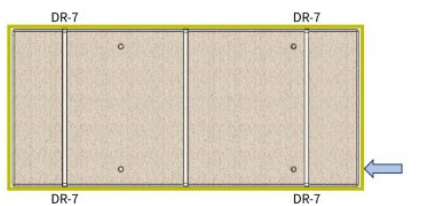

LADĀ DR-7

Lada se potriveŝte pentru mesele: ST-3/RB, ST-3/KRB, ST-3/HDKRB.

+48 697 530 240
+48 61 876 89 46
info@rexelpoland.com

Scanati codul

← Przyłącze pneumatyczne / Pneumatic connection /
Пневмосоединение
□ Ramka bezpieczeństwa / Safety frame / Рамка безопасности