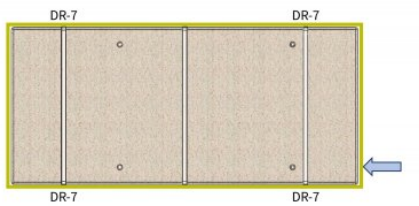

LADĀ DR-7

Lada se potriveŝte pentru mesele: ST-3/RB, ST-3/KRB, ST-3/HDKRB.

+48 697 530 240
+48 61 876 89 46
info@rexelpoland.com

Scanati codul

Przylacze pneumatyczne / Pneumatic connection /
Пневмосоединение
Ramka bezpieczeŝstwa / Safety frame/ Рамка безопасности