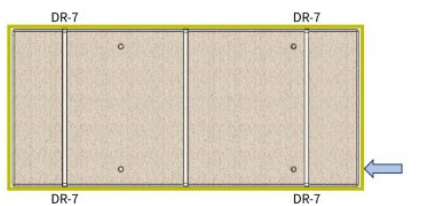

## LADĀ DR-7

Lada se potriveŝte pentru mesele: ST-3/RB, ST-3/KRB, ST-3/HDKRB.

+48 697 530 240  
+48 61 876 89 46  
info@rexelpoland.com

Scanati codul

Przylacze pneumatyczne / Pneumatic connection /  
Пневмосоединение  
Ramka bezpieczeŝstwa / Safety frame/ Рамка безопасности