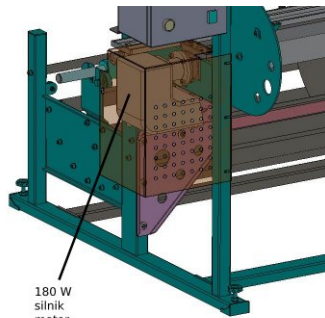

lungime incorectă datorită întinderii materialului în timpul rebobinării.

180 W
silnik
motor
мотор