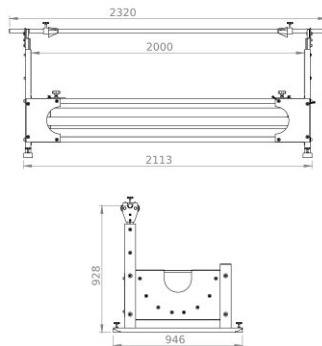

STAND PENTRU ROLE LS-1/K

Standul pentru role LS-1/K cu coș este conceput pentru o rolă.

Specificații:

Model: LS-1/K

Lățimea maximă a rolei: 1800 mm (70.86")

Diametrul maxim al rolei: 800 mm (31.49")

Greutatea maximă a rolei: 120 kg (264.5 lbs)

Numărul maxim de role: 1

Sistemul de blocare a rolei: da

+48 697 530 240
+48 61 876 89 46
info@rexelpoland.com

Scanați codul

hamulec (opcja)
break (optional)
тормоз (опция)