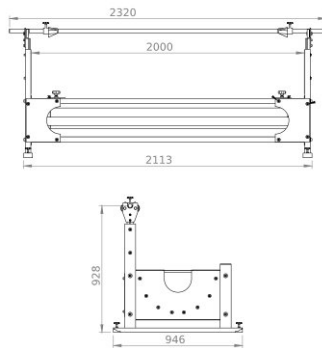

STAND PENTRU ROLE LS-1/K

Standul pentru role LS-1/K cu coș este conceput pentru o rolă.

Specificații:

Model: LS-1/K

Lățimea maximă a rolei: 1800 mm (70.86")

Diametrul maxim al rolei: 800 mm (31.49")

Greutatea maximă a rolei: 120 kg (264.5 lbs)

Numărul maxim de role: 1

Sistemul de blocare a rolei: da

+48 697 530 240
+48 61 876 89 46
info@rexelpoland.com

Scanați codul

hamulec (opcja)
break (optional)
тормоз (опция)