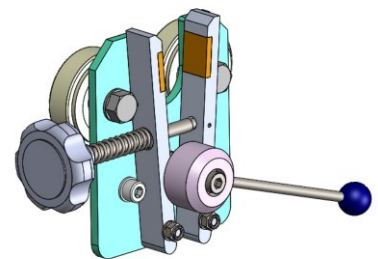

## STAND PENTRU ROLE LS-1/K

Standul pentru role LS-1/K cu coș este conceput pentru o rolă.

Specificații:

Model: LS-1/K

Lățimea maximă a rolei: 1800 mm (70.86")

Diametrul maxim al rolei: 800 mm (31.49")

Greutatea maximă a rolei: 120 kg (264.5 lbs)

Numărul maxim de role: 1

Sistemul de blocare a rolei: da

+48 697 530 240  
+48 61 876 89 46  
info@rexelpoland.com

Scanați codul

hamulec (opcja)  
break (optional)  
тормоз (опция)