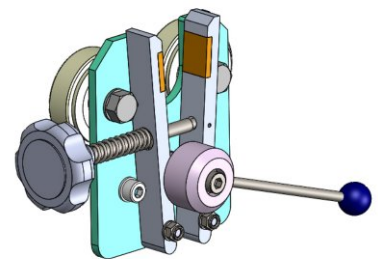

STAND PENTRU ROLE LS-1/K

Standul pentru role LS-1/K cu coș este conceput pentru o rolă.

Specificații:

Model: LS-1/K

Lățimea maximă a rolei: 1800 mm (70.86")

Diametrul maxim al rolei: 800 mm (31.49")

Greutatea maximă a rolei: 120 kg (264.5 lbs)

Numărul maxim de role: 1

Sistemul de blocare a rolei: da

+48 697 530 240
+48 61 876 89 46
info@rexelpoland.com

Scanați codul

hamulec (opcja)
break (optional)
тормоз (опция)