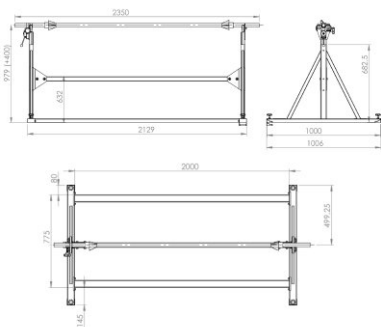

STAND PENTRU ROLE LS-1/W

Standul pentru role LS-1/W este conceput pentru o rolă.

Specificații:

+48 697 530 240
+48 61 876 89 46
info@rexelpoland.com

Model: LS-1/W

Scanați codul

Lățimea maximă a rolei: 1800 mm (70.86")

Diametrul maxim al rolei: 700 mm (27.55")

Greutatea maximă a rolei: 60 kg (132.27 lbs)

Numărul maxim de role: 1

Sistemul de blocare a rolei (opțiune): da