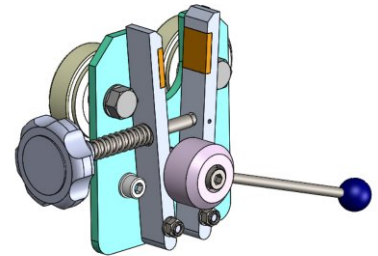

## STAND PENTRU ROLE LS-1/W

Standul pentru role LS-1/W este conceput pentru o rolă.

Specificații:

+48 697 530 240  
+48 61 876 89 46  
info@rexelpoland.com

Model: LS-1/W

Scanați codul

Lățimea maximă a rolei: 1800 mm (70.86")

Diametrul maxim al rolei: 700 mm (27.55")

Greutatea maximă a rolei: 60 kg (132.27 lbs)

Numărul maxim de role: 1

Sistemul de blocare a rolei (opțiune): da

hamulec (opcja)  
break (optional)  
тормоз (опция)