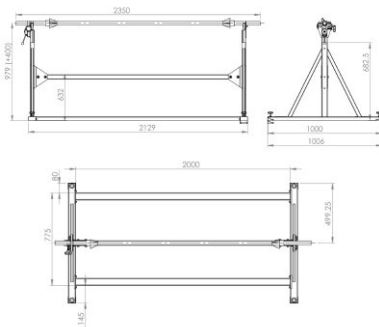

STAND PENTRU ROLE LS-1/W

Standul pentru role LS-1/W este conceput pentru o rolă.

Specificații:

+48 697 530 240
+48 61 876 89 46
info@rexelpoland.com

Model: LS-1/W

Scanați codul

Lățimea maximă a rolei: 1800 mm (70.86")

Diametrul maxim al rolei: 700 mm (27.55")

Greutatea maximă a rolei: 60 kg (132.27 lbs)

Numărul maxim de role: 1

Sistemul de blocare a rolei (opțiune): da

hamulec (opcja)
break (optional)
тормоз (опция)