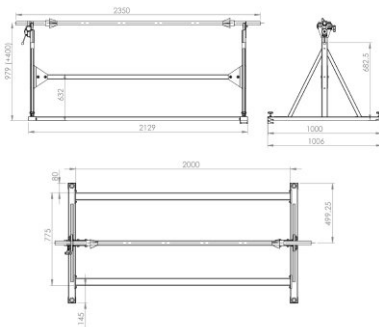

## STAND PENTRU ROLE LS-1/W

Standul pentru role LS-1/W este conceput pentru o rolă.

Specificații:

+48 697 530 240  
+48 61 876 89 46  
info@rexelpoland.com

Model: LS-1/W

Scanați codul

Lățimea maximă a rolei: 1800 mm (70.86")

Diametrul maxim al rolei: 700 mm (27.55")

Greutatea maximă a rolei: 60 kg (132.27 lbs)

Numărul maxim de role: 1

Sistemul de blocare a rolei (opțiune): da

hamulec (opcja)  
break (optional)  
тормоз (опция)