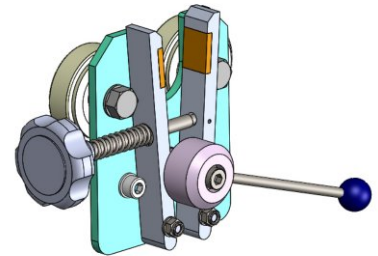

STAND PENTRU ROLE LS-1/W

Standul pentru role LS-1/W este conceput pentru o rolă.

Specificații:

+48 697 530 240
+48 61 876 89 46
info@rexelpoland.com

Model: LS-1/W

Scanați codul

Lățimea maximă a rolei: 1800 mm (70.86")

Diametrul maxim al rolei: 700 mm (27.55")

Greutatea maximă a rolei: 60 kg (132.27 lbs)

Numărul maxim de role: 1

Sistemul de blocare a rolei (opțiune): da

hamulec (opcja)
break (optional)
тормоз (опция)