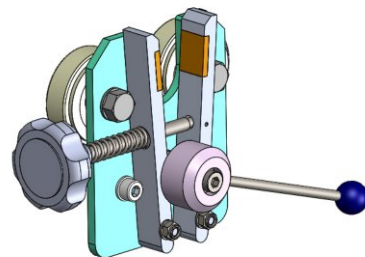

STAND PENTRU ROLE LS-1/W

Standul pentru role LS-1/W este conceput pentru o rolă.

Specificații:

+48 697 530 240
+48 61 876 89 46
info@rexelpoland.com

Model: LS-1/W

Scanați codul

Lățimea maximă a rolei: 1800 mm (70.86")

Diametrul maxim al rolei: 700 mm (27.55")

Greutatea maximă a rolei: 60 kg (132.27 lbs)

Numărul maxim de role: 1

Sistemul de blocare a rolei (opțiune): da