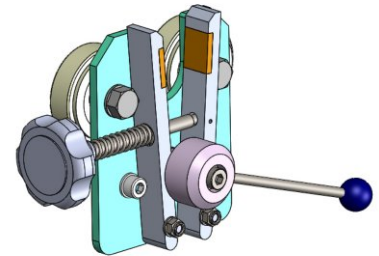

# STAND PENTRU ROLE LS-3

Standul pentru role LS-3 este conceput pentru trei role.

Specificații:

+48 697 530 240  
+48 61 876 89 46  
info@rexelpoland.com

Model: LS-3

Scanați codul

Lățimea maximă a rolei: 1800 mm (70.86")

Diametrul maxim al rolei: 500 mm (19.68")

Greutatea maximă a rolei: 30 kg (66.13 lbs)

Numărul maxim de role: 3

Sistemul de blocare a rolei (opțiune): da

hamulec (opcja)  
break (optional)  
тормоз (опция)