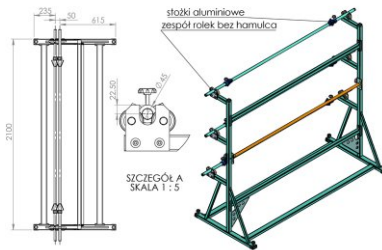

STAND PENTRU ROLE LS-3

Standul pentru role LS-3 este conceput pentru trei role.

Specificații:

+48 697 530 240
+48 61 876 89 46
info@rexelpoland.com

Model: LS-3

Scanați codul

Lățimea maximă a rolei: 1800 mm (70.86")

Diametrul maxim al rolei: 500 mm (19.68")

Greutatea maximă a rolei: 30 kg (66.13 lbs)

Numărul maxim de role: 3

Sistemul de blocare a rolei (opțiune): da

hamulec (opcja)
break (optional)
тормоз (опция)

kółka (opcja)
wheels (optional)
колеса (опция)