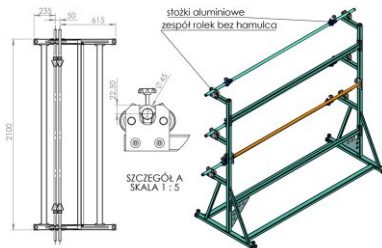

# STAND PENTRU ROLE LS-3

Standul pentru role LS-3 este conceput pentru trei role.

Specificații:

+48 697 530 240  
+48 61 876 89 46  
info@rexelpoland.com

Model: LS-3

Scanați codul

Lățimea maximă a rolei: 1800 mm (70.86")

Diametrul maxim al rolei: 500 mm (19.68")

Greutatea maximă a rolei: 30 kg (66.13 lbs)

Numărul maxim de role: 3

Sistemul de blocare a rolei (opțiune): da

hamulec (opcja)  
break (optional)  
тормоз (опция)