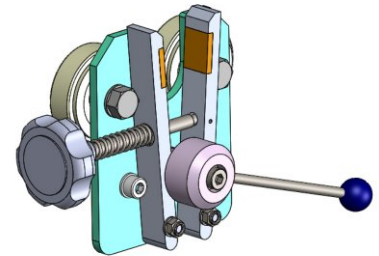

STAND PENTRU ROLE LS-3

Standul pentru role LS-3 este conceput pentru trei role.

Specificații:

+48 697 530 240
+48 61 876 89 46
info@rexelpoland.com

Model: LS-3

Scanați codul

Lățimea maximă a rolei: 1800 mm (70.86")

Diametrul maxim al rolei: 500 mm (19.68")

Greutatea maximă a rolei: 30 kg (66.13 lbs)

Numărul maxim de role: 3

Sistemul de blocare a rolei (opțiune): da

hamulec (opcja)
break (optional)
тормоз (опция)

kółka (opcja)
wheels (optional)
колеса (опция)