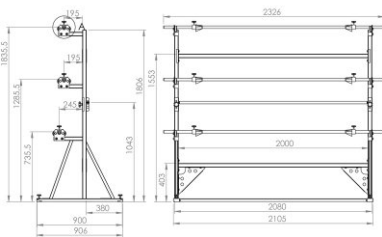

STAND PENTRU ROLE LS-3

Standul pentru role LS-3 este conceput pentru trei role.

Specificații:

+48 697 530 240
+48 61 876 89 46
info@rexelpoland.com

Model: LS-3

Scanați codul

Lățimea maximă a rolei: 1800 mm (70.86")

Diametrul maxim al rolei: 500 mm (19.68")

Greutatea maximă a rolei: 30 kg (66.13 lbs)

Numărul maxim de role: 3

Sistemul de blocare a rolei (opțiune): da

hamulec (opcja)
break (optional)
тормоз (опция)

kółka (opcja)
wheels (optional)
колеса (опция)