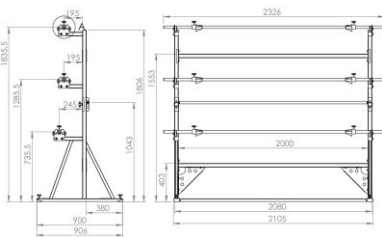

# STAND PENTRU ROLE LS-3

Standul pentru role LS-3 este conceput pentru trei role.

Specificații:

+48 697 530 240  
+48 61 876 89 46  
info@rexelpoland.com

Model: LS-3

Scanați codul

Lățimea maximă a rolei: 1800 mm (70.86")

Diametrul maxim al rolei: 500 mm (19.68")

Greutatea maximă a rolei: 30 kg (66.13 lbs)

Numărul maxim de role: 3

Sistemul de blocare a rolei (opțiune): da

hamulec (opcja)  
break (optional)  
тормоз (опция)