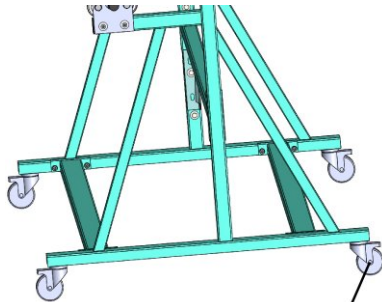

STAND PENTRU ROLE LS-3

Standul pentru role LS-3 este conceput pentru trei role.

Specificații:

+48 697 530 240
+48 61 876 89 46
info@rexelpoland.com

Model: LS-3

Scanați codul

Lățimea maximă a rolei: 1800 mm (70.86")

Diametrul maxim al rolei: 500 mm (19.68")

Greutatea maximă a rolei: 30 kg (66.13 lbs)

Numărul maxim de role: 3

Sistemul de blocare a rolei (opțiune): da

hamulec (opcja)
break (optional)
тормоз (опция)

kółka (opcja)
wheels (optional)
колеса (опция)