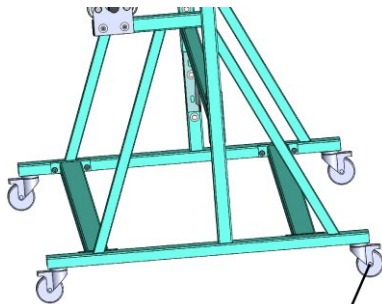

STAND PENTRU ROLE LS-3

Standul pentru role LS-3 este conceput pentru trei role.

Specificații:

+48 697 530 240
+48 61 876 89 46
info@rexelpoland.com

Model: LS-3

Scanați codul

Lățimea maximă a rolei: 1800 mm (70.86")

Diametrul maxim al rolei: 500 mm (19.68")

Greutatea maximă a rolei: 30 kg (66.13 lbs)

Numărul maxim de role: 3

Sistemul de blocare a rolei (opțiune): da

hamulec (opcja)
break (optional)
тормоз (опция)

kółka (opcja)
wheels (optional)
колеса (опция)