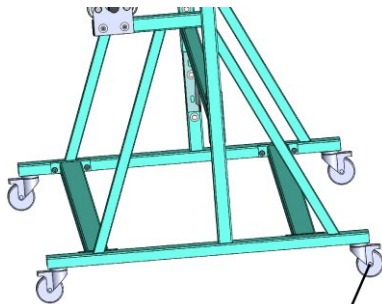

# STAND PENTRU ROLE LS-3

Standul pentru role LS-3 este conceput pentru trei role.

Specificații:

+48 697 530 240  
+48 61 876 89 46  
info@rexelpoland.com

Model: LS-3

Scanați codul

Lățimea maximă a rolei: 1800 mm (70.86")

Diametrul maxim al rolei: 500 mm (19.68")

Greutatea maximă a rolei: 30 kg (66.13 lbs)

Numărul maxim de role: 3

Sistemul de blocare a rolei (opțiune): da

hamulec (opcja)  
break (optional)  
тормоз (опция)