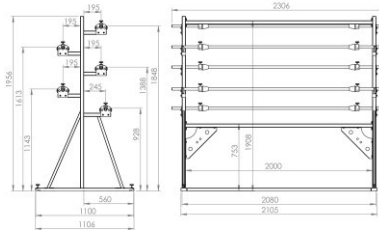

STAND PENTRU ROLE LS-5

Standul pentru role LS-5 este conceput pentru cinci role.

Specificații:

+48 697 530 240
+48 61 876 89 46
info@rexelpoland.com

Model: LS-5

Scanați codul

Lățimea maximă a rolei: 1800 mm (70.86")

Diametrul maxim al rolei: 400 mm (15.74")

Greutatea maximă a rolei: 30 kg (66.13 lbs)

Numărul maxim de role: 5

Sistemul de blocare a rolei (opțiune): da