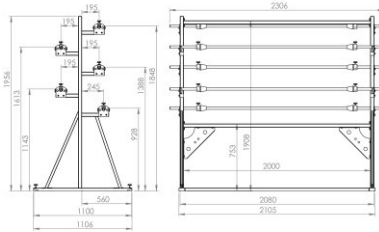

STAND PENTRU ROLE LS-5

Standul pentru role LS-5 este conceput pentru cinci role.

Specificații:

+48 697 530 240
+48 61 876 89 46
info@rexelpoland.com

Model: LS-5

Scanati codul

Lățimea maximă a rolei: 1800 mm (70.86")

Diametrul maxim al rolei: 400 mm (15.74")

Greutatea maximă a rolei: 30 kg (66.13 lbs)

Numărul maxim de role: 5

Sistemul de blocare a rolei (opțiune): da