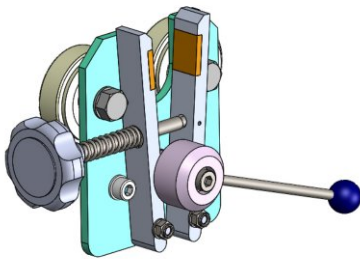

STAND PENTRU ROLE LS-5

Standul pentru role LS-5 este conceput pentru cinci role.

Specificații:

+48 697 530 240
+48 61 876 89 46
info@rexelpoland.com

Model: LS-5

Scanati codul

Lățimea maximă a rolei: 1800 mm (70.86")

Diametrul maxim al rolei: 400 mm (15.74")

Greutatea maximă a rolei: 30 kg (66.13 lbs)

Numărul maxim de role: 5

Sistemul de blocare a rolei (opțiune): da