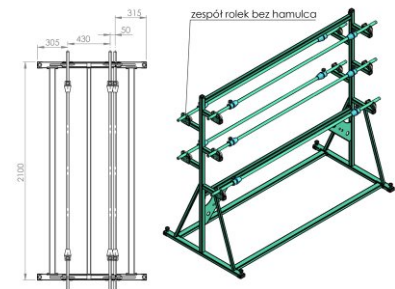

STAND PENTRU ROLE LS-5

Standul pentru role LS-5 este conceput pentru cinci role.

Specificații:

+48 697 530 240
+48 61 876 89 46
info@rexelpoland.com

Model: LS-5

Scanați codul

Lățimea maximă a rolei: 1800 mm (70.86")

Diametrul maxim al rolei: 400 mm (15.74")

Greutatea maximă a rolei: 30 kg (66.13 lbs)

Numărul maxim de role: 5

Sistemul de blocare a rolei (opțiune): da