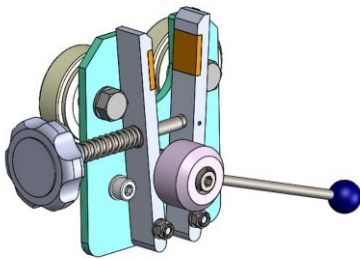

STAND PENTRU ROLE LS-5

Standul pentru role LS-5 este conceput pentru cinci role.

Specificații:

+48 697 530 240
+48 61 876 89 46
info@rexelpoland.com

Model: LS-5

Scanați codul

Lățimea maximă a rolei: 1800 mm (70.86")

Diametrul maxim al rolei: 400 mm (15.74")

Greutatea maximă a rolei: 30 kg (66.13 lbs)

Numărul maxim de role: 5

Sistemul de blocare a rolei (opțiune): da