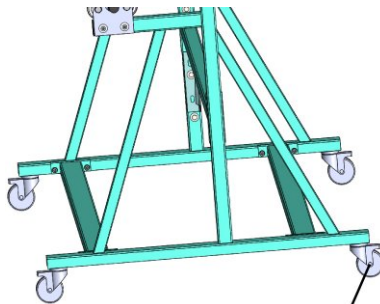

STAND PENTRU ROLE LS-5

Standul pentru role LS-5 este conceput pentru cinci role.

Specificații:

+48 697 530 240
+48 61 876 89 46
info@rexelpoland.com

Model: LS-5

Scanați codul

Lățimea maximă a rolei: 1800 mm (70.86")

Diametrul maxim al rolei: 400 mm (15.74")

Greutatea maximă a rolei: 30 kg (66.13 lbs)

Numărul maxim de role: 5

Sistemul de blocare a rolei (opțiune): da