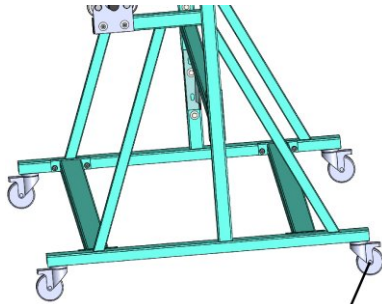

STAND PENTRU ROLE LS-5

Standul pentru role LS-5 este conceput pentru cinci role.

Specificații:

+48 697 530 240
+48 61 876 89 46
info@rexelpoland.com

Model: LS-5

Scanati codul

Lățimea maximă a rolei: 1800 mm (70.86")

Diametrul maxim al rolei: 400 mm (15.74")

Greutatea maximă a rolei: 30 kg (66.13 lbs)

Numărul maxim de role: 5

Sistemul de blocare a rolei (opțiune): da