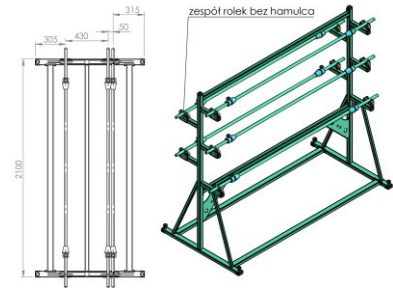

STAND PENTRU ROLE LS-5

Standul pentru role LS-5 este conceput pentru cinci role.

Specificații:

+48 697 530 240
+48 61 876 89 46
info@rexelpoland.com

Model: LS-5

Scanati codul

Lățimea maximă a rolei: 1800 mm (70.86")

Diametrul maxim al rolei: 400 mm (15.74")

Greutatea maximă a rolei: 30 kg (66.13 lbs)

Numărul maxim de role: 5

Sistemul de blocare a rolei (opțiune): da