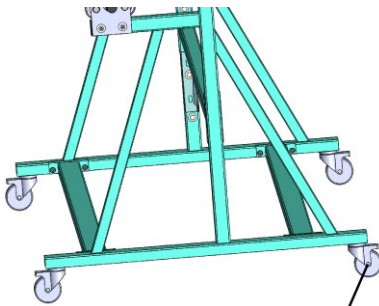

STAND PENTRU ROLE LS-6

Standul pentru role LS-6 este conceput pentru șase role.

Specificații:

+48 697 530 240
+48 61 876 89 46
info@rexelpoland.com

Model: LS-6

Scanați codul

Lățimea maximă a rolei: 1800 mm (70.86")

Diametrul maxim al rolei: 400 mm (15.74")

Greutatea maximă a rolei: 30 kg (66.13 lbs)

Numărul maxim de role: 6

Sistemul de blocare a rolei (opțiune): da

hamulec (opcja)
break (optional)
тормоз (опция)