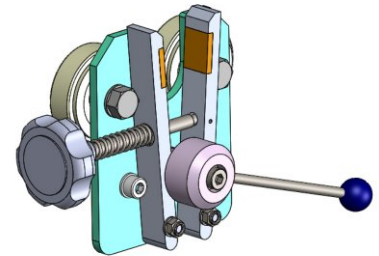

STAND PENTRU ROLE LS-6

Standul pentru role LS-6 este conceput pentru șase role.

Specificații:

+48 697 530 240
+48 61 876 89 46
info@rexelpoland.com

Model: LS-6

Scanați codul

Lățimea maximă a rolei: 1800 mm (70.86")

Diametrul maxim al rolei: 400 mm (15.74")

Greutatea maximă a rolei: 30 kg (66.13 lbs)

Numărul maxim de role: 6

Sistemul de blocare a rolei (opțiune): da

hamulec (opcja)
break (optional)
тормоз (опция)