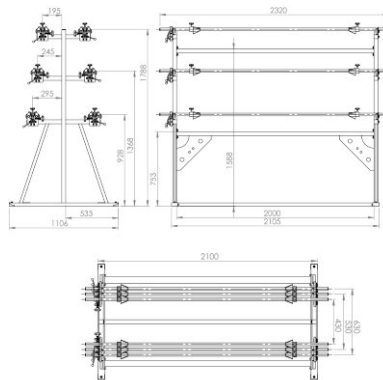

STAND PENTRU ROLE LS-6

Standul pentru role LS-6 este conceput pentru șase role.

Specificații:

+48 697 530 240
+48 61 876 89 46
info@rexelpoland.com

Model: LS-6

Scanați codul

Lățimea maximă a rolei: 1800 mm (70.86")

Diametrul maxim al rolei: 400 mm (15.74")

Greutatea maximă a rolei: 30 kg (66.13 lbs)

Numărul maxim de role: 6

Sistemul de blocare a rolei (opțiune): da

hamulec (opcja)
break (optional)
тормоз (опция)