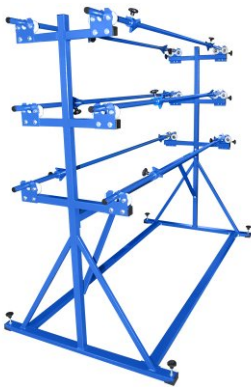

STAND PENTRU ROLE LS-6

Standul pentru role LS-6 este conceput pentru șase role.

Specificații:

+48 697 530 240
+48 61 876 89 46
info@rexelpoland.com

Model: LS-6

Scanați codul

Lățimea maximă a rolei: 1800 mm (70.86")

Diametrul maxim al rolei: 400 mm (15.74")

Greutatea maximă a rolei: 30 kg (66.13 lbs)

Numărul maxim de role: 6

Sistemul de blocare a rolei (opțiune): da

hamulec (opcja)
break (optional)
тормоз (опция)