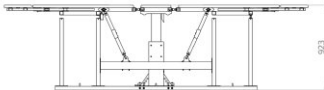

250 мм дополнительная столешница (опция)

-3294