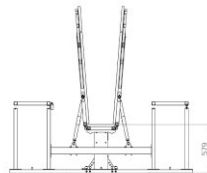

TABEL DE LUCRU SDM-200

Caracteristici cheie:

- Masa are funcția de pliere a fluturilor care permite fliparea elementelor tapitate.
- Sistem de siguranță care previne căderea tablei în cazul unei întreruperi de curent.
- Telecomanda (pe fir).
- Masă acoperită cu cover (opțional).
- Posibilitatea de a monta tablete suplimentare (opțiune).

+48 697 530 240
+48 61 876 89 46
info@rexelpoland.com

Scanați codul

Specificații:

- Dimensiunea mesei: 2700 x 2000 mm (106,3 "x 78,74")
- Înălțimea centrală a mesei în poziția inferioară: 580 mm (22,83 ")
- Înălțimea centrală a mesei în poziția superioară: 920 mm (36.22 ")
- Puterea motorului: 1,1 kW
- Capacitate maximă: 200 kg (440,9 lbs)
- Tensiune: 220 V

250 мм дополнительная столешница (опция)

-3294

579