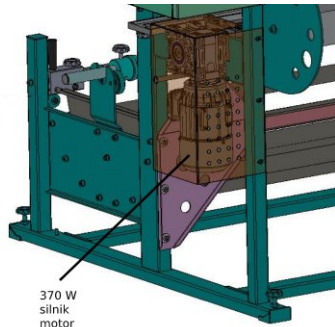

370 W silnik motor MOTOR