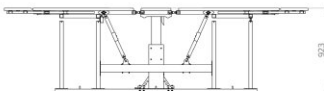

СТОЛ МОНТАЖНЫЙ ТИП БАБОЧКА SDM-200

Основные характеристики:

- Стол имеет складную конструкцию типа «бабочка», которая позволяет переворачивать элементы мягкой мебели во время обивки.
- Система безопасности, предотвращающая падение столешницы в случае отключения электроэнергии.
- Пульт дистанционного управления (на проводе).
- Ковровое покрытие стола (опция).
- Возможность установки дополнительных опорных столешниц (опция).

Технические характеристики:

- Размер столешницы: 2700 x 2000 мм
- Высота центральной столешницы в нижнем положении: 580 мм
- Высота столешницы: 920 мм
- Мощность мотора: 1,1 кВт
- Допускаемая нагрузка: 200 кг
- напряжение: 220 В

+48 697 530 240
+48 61 876 89 46
info@rexelpoland.com

QR-код

250 mm blat rozsuwany (opcja)
250 mm table extension (option)

250 mm dodatkowa stołowa (opcja)

-3294