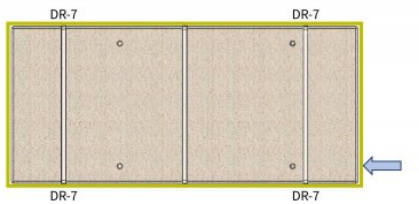

ЯЩИК DR-7

Ящик подходит к столам: ST-3/RB, ST-3/KRB, ST-3/HDKRB.

+48 697 530 240
+48 61 876 89 46
info@rexelpoland.com

QR-код

← Przyłącze pneumatyczne / Pneumatic connection / Пневмосоединение
□ Ramka bezpieczeństwa / Safety frame/ Рамка безопасности