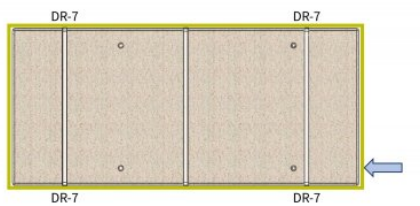

ЯЩИК DR-7

Ящик подходит к столам: ST-3/RB, ST-3/KRB, ST-3/HDKRB.

+48 697 530 240
+48 61 876 89 46
info@rexelpoland.com

QR-код

← Przyłącze pneumatyczne / Pneumatic connection /
Пневмосоединение
□ Ramka bezpieczeństwa / Safety frame/ Рамка безопасности