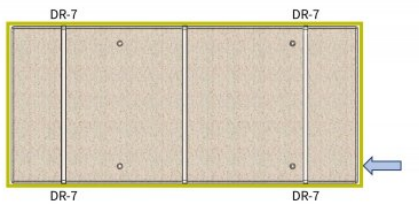

# ЯЩИК DR-7

Ящик подходит к столам: ST-3/RB, ST-3/KRB, ST-3/HDKRB.

+48 697 530 240  
+48 61 876 89 46  
info@rexelpoland.com

QR-код

← Przyłącze pneumatyczne / Pneumatic connection / Пневмосоединение  
□ Ramka bezpieczeństwa / Safety frame/ Рамка безопасности