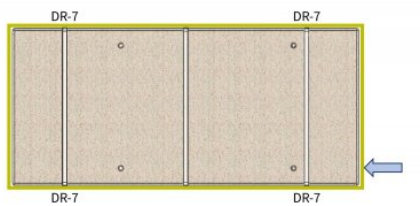

## ЯЩИК DR-7

Ящик подходит к столам: ST-3/RB, ST-3/KRB, ST-3/HDKRB.

+48 697 530 240  
+48 61 876 89 46  
info@rexelpoland.com

QR-код

← Przyłącze pneumatyczne / Pneumatic connection /  
Пневмосоединение  
□ Ramka bezpieczeństwa / Safety frame/ Рамка безопасности