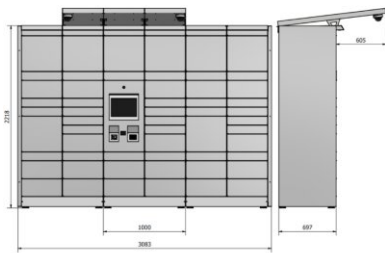

DIŐ MEKAN KARGO OTOMATI

Temel özellikler:

- Paket dolabı, günün 24 saati kullanılabilen, paket almak ve göndermek için tasarlanmış otomatik bir makinedir. Sırada beklemeye veya zaman kısıtlamalarına uymaya gerek kalmadan paketlerin rahat ve hızlı bir şekilde toplanmasını sağlar. Bu dolaplar genellikle alışveriş merkezleri veya benzin istasyonları gibi halka açık yerlerde bulunur.
- Paket makineleri, REXEL SP. Z O.O. ve Pointpack S.A. arasındaki başarılı bir iş birliğiyle geliştirildi.
- Makinelerimiz, çeşitli kullanışlı yapılandırmalarda çalışabilmelerini sağlayan modüler bir tasarıma sahiptir.
- Şu anda, Pointpack S.A. ile ortaklık halinde, Poczta Polska (Polonya Postası) için yılda 20 milyondan fazla paketi işlemesi öngörülen 2.000 adet harici paket makinesi üretiyoruz.

Neden cihazlarımızı seçmelisiniz?

- Dayanıklılık: Makinelerimiz, en zorlu çevre koşullarında bile olağanüstü dayanıklılık sağlayan Magnelis® kaplamalı paslanmaz çelik ve sıcak daldırma galvanizli sacdan üretilmiştir. Paket dolaplarımız, kirin kolayca çıkarılmasını sağlayan yüksek kaliteli anti-grafiti boya kullanır.
- Entegrasyon: Pointpack S.A., hem kurye hem de perakende sistemleri için kullanışlı hale getirerek verimli ve sorunsuz BT entegrasyonu sağlar. Paket makinenizi A'dan Z'ye üretme, taşıma, kurma ve çalıştırmaya hazırlama dahil olmak üzere tüm yatırım sürecini yönetiyoruz.
- Uzmanlık: REXEL SP. Z O.O. 'nin makine ve cihaz üretimindeki 30 yılı aşkın deneyiminin yanı sıra, Pointpack S.A.'nın kurye sektörü için yazılım geliştirmedeki 10 yıllık deneyimiyle, beklentilerinizi karşılayacak yüksek kaliteli bir ürün garanti ediyoruz.

Açık Hava Paket Dolabı: