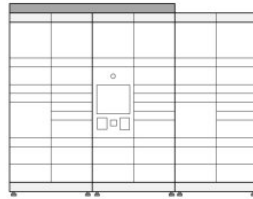

56-BOX APM (3 modules)

56-BOX
S - 28 (430x655x93 mm)
M - 20 (430x655x202 mm)
L - 8 (430x655x420 mm)