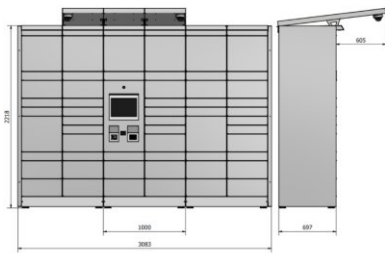

DIŐ MEKAN KARGO OTOMATI

Temel özellikler:

- Paket dolabı, günün 24 saati kullanılabilen, paket almak ve göndermek için tasarlanmış otomatik bir makinedir. Sırada beklemeye veya zaman kısıtlamalarına uymaya gerek kalmadan paketlerin rahat ve hızlı bir şekilde toplanmasını sağlar. Bu dolaplar genellikle alışveriş merkezleri veya benzin istasyonları gibi halka açık yerlerde bulunur.
- Paket makineleri, FPUH REXEL s.c. ve Pointpack S.A. arasındaki başarılı bir iş birliğiyle geliştirildi.
- Makinelerimiz, çeşitli kullanışlı yapılandırmalarda çalışabilmelerini sağlayan modüler bir tasarıma sahiptir.
- Şu anda, Pointpack S.A. ile ortaklık halinde, Poczta Polska (Polonya Postası) için yılda 20 milyondan fazla paketi işlemesi öngörülen 2.000 adet harici paket makinesi üretiyoruz.

Neden cihazlarımızı seçmelisiniz?

- Dayanıklılık: Makinelerimiz, en zorlu çevre koşullarında bile olağanüstü dayanıklılık sağlayan Magnelis® kaplamalı paslanmaz çelik ve sıcak daldırma galvanizli sacdan üretilmiştir. Paket dolaplarımız, kirin kolayca çıkarılmasını sağlayan yüksek kaliteli anti-grafiti boya kullanır.
- Entegrasyon: Pointpack S.A., hem kurye hem de perakende sistemleri için kullanışlı hale getirerek verimli ve sorunsuz BT entegrasyonu sağlar. Paket makinenizi A'dan Z'ye üretme, taşıma, kurma ve çalıştırmaya hazırlama dahil olmak üzere tüm yatırım sürecini yönetiyoruz.
- Uzmanlık: FPUH REXEL S.C.'nin makine ve cihaz üretimindeki 30 yılı aşkın deneyiminin yanı sıra, Pointpack S.A.'nin kurye sektörü için yazılım geliştirmedeki 10 yıllık deneyimiyle, beklentilerinizi karşılayacak yüksek kaliteli bir ürün garanti ediyoruz.

Açık Hava Paket Dolabı: