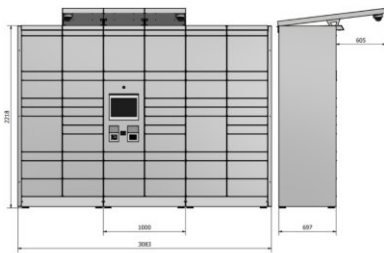

DIŐ MEKAN KARGO OTOMATI

Temel özellikler:

- Paket dolabı, günün 24 saati kullanılabilen, paket almak ve göndermek için tasarlanmış otomatik bir makinedir. Sırada beklemeye veya zaman kısıtlamalarına uymaya gerek kalmadan paketlerin rahat ve hızlı bir şekilde toplanmasını sağlar. Bu dolaplar genellikle alışveriş merkezleri veya benzin istasyonları gibi halka açık yerlerde bulunur.
- Paket makineleri, FPUH REXEL s.c. ve Pointpack S.A. arasındaki başarılı bir iş birliğiyle geliştirildi.
- Makinelerimiz, çeşitli kullanışlı yapılandırmalarda çalışabilmelerini sağlayan modüler bir tasarıma sahiptir.
- Şu anda, Pointpack S.A. ile ortaklık halinde, Poczta Polska (Polonya Postası) için yılda 20 milyondan fazla paketi işlemesi öngörülen 2.000 adet harici paket makinesi üretiyoruz.

Neden cihazlarımızı seçmelisiniz?

- Dayanıklılık: Makinelerimiz, en zorlu çevre koşullarında bile olağanüstü dayanıklılık sağlayan Magnelis® kaplamalı paslanmaz çelik ve sıcak daldırma galvanizli sacdan üretilmiştir. Paket dolaplarımız, kirin kolayca çıkarılmasını sağlayan yüksek kaliteli anti-grafiti boya kullanır.
- Entegrasyon: Pointpack S.A., hem kurye hem de perakende sistemleri için kullanışlı hale getirerek verimli ve sorunsuz BT entegrasyonu sağlar. Paket makinenizi A'dan Z'ye üretme, taşıma, kurma ve çalıştırmaya hazırlama dahil olmak üzere tüm yatırım sürecini yönetiyoruz.
- Uzmanlık: FPUH REXEL S.C.'nin makine ve cihaz üretimindeki 30 yılı aşkın deneyiminin yanı sıra, Pointpack S.A.'nin kurye sektörü için yazılım geliştirmedeki 10 yıllık deneyimiyle, beklentilerinizi karşılayacak yüksek kaliteli bir ürün garanti ediyoruz.

Açık Hava Paket Dolabı: