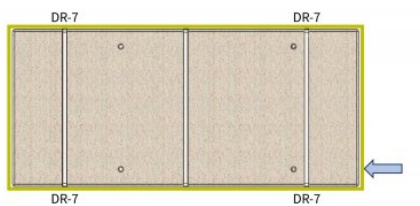

KUTU DR-7

Kutu bu masalara uygun: ST-3/RB, ST-3/KRB, ST-3/HDKRB.

+48 697 530 240
+48 61 876 89 46
info@rexelpoland.com

Kodu tara

← Przyłącze pneumatyczne / Pneumatic connection / Пневмосоединение
□ Ramka bezpieczeństwa / Safety frame / Рамка безопасности