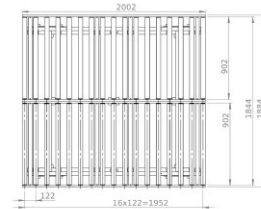

RULO KONVEYÖR SK-3/ROL

SK-3 / ROL, masa tablaları yerine (motsuz) tekerleklerle donatılmıştır. Silindirler yüzey sürtünmesini azaltır, bu da malzemelerin manuel ve zahmetsizce hareket ettirilebileceği anlamına gelir. Diğer masa ölçüleri talep üzerine.

+48 697 530 240
+48 61 876 89 46
info@rexelpoland.com

Kodu tara