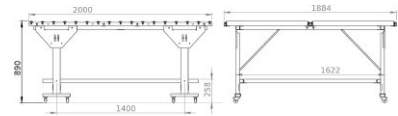

RULO KONVEYÖR SK-3/ROL

SK-3 / ROL, masa tablaları yerine (motorsuz) tekerleklerle donatılmıştır. Silindirler yüzey sürtünmesini azaltır, bu da malzemelerin manuel ve zahmetsizce hareket ettirilebileceği anlamına gelir. Diğer masa ölçüleri talep üzerine.

+48 697 530 240
+48 61 876 89 46
info@rexelpoland.com

Kodu tara