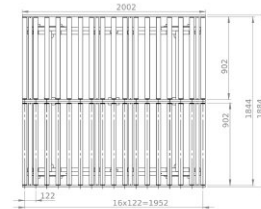

RULO KONVEYÖR SK-3/ROL

SK-3 / ROL, masa tablaları yerine (motorsuz) tekerleklerle donatılmıştır. Silindirler yüzey sürtünmesini azaltır, bu da malzemelerin manuel ve zahmetsizce hareket ettirilebileceği anlamına gelir. Diğer masa ölçüleri talep üzerine.

+48 697 530 240
+48 61 876 89 46
info@rexelpoland.com

Kodu tara