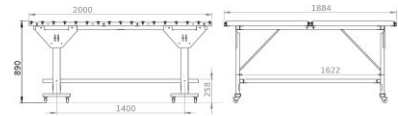

RULO KONVEYÖR SK-3/ROL

SK-3 / ROL, masa tablaları yerine (motsuz) tekerleklerle donatılmıştır. Silindirler yüzey sürtünmesini azaltır, bu da malzemelerin manuel ve zahmetsizce hareket ettirilebileceği anlamına gelir. Diğer masa ölçüleri talep üzerine.

+48 697 530 240
+48 61 876 89 46
info@rexelpoland.com

Kodu tara