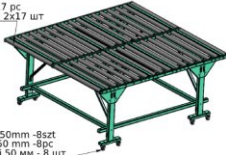

RULO KONVEYÖR SK-3/ROL

SK-3 / ROL, masa tablaları yerine (motorsuz) tekerleklerle donatılmıştır. Silindirler yüzey sürtünmesini azaltır, bu da malzemelerin manuel ve zahmetsizce hareket ettirilebileceği anlamına gelir. Diğer masa ölçüleri talep üzerine.

+48 697 530 240
+48 61 876 89 46
info@rexelpoland.com

Kodu tara