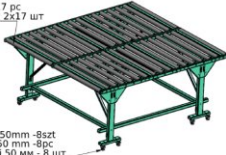

RULO KONVEYÖR SK-3/ROL

SK-3 / ROL, masa tablaları yerine (motsuz) tekerleklerle donatılmıştır. Silindirler yüzey sürtünmesini azaltır, bu da malzemelerin manuel ve zahmetsizce hareket ettirilebileceği anlamına gelir. Diğer masa ölçüleri talep üzerine.

+48 697 530 240
+48 61 876 89 46
info@rexelpoland.com

Kodu tara