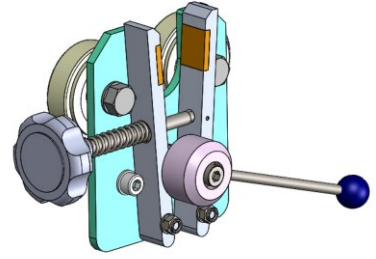

RULO KUMAŞ TAŞIMA ARABASI LS-1/K

Bir sepet ile rulo LS-1/K için raf bir rulo için tasarlanmıştır.

Özellikleri:

Modeli: LS-1/K

Maksimum kumaş genişliği: 1800 mm (70.86")

Maksimum rulo çapı: 800 mm (31.49")

Maksimum rulo ağırlığı: 120 kg (264.5 lbs)

Ruloların sayısı: 1

Rulo blokaj sistemi: Evet

+48 697 530 240
+48 61 876 89 46
info@rexelpoland.com

Kodu tara