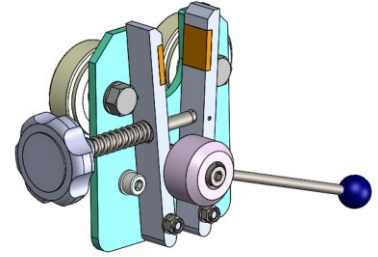

RULO KUMAŞ TAŞIMA ARABASI LS-1/K

Bir sepet ile rulo LS-1/K için raf bir rulo için tasarlanmıştır.

Özellikleri:

Modeli: LS-1/K

Maksimum kumaş genişliği: 1800 mm (70.86")

Maksimum rulo çapı: 800 mm (31.49")

Maksimum rulo ağırlığı: 120 kg (264.5 lbs)

Ruloların sayısı: 1

Rulo blokaj sistemi: Evet

+48 697 530 240
+48 61 876 89 46
info@rexelpoland.com

Kodu tara