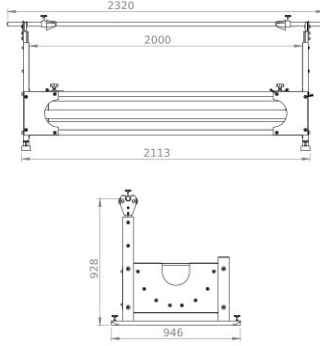

RULO KUMAŞ TAŞIMA ARABASI LS-1/K

Bir sepet ile rulo LS-1/K için raf bir rulo için tasarlanmıştır.

Özellikleri:

Modeli: LS-1/K

Maksimum kumaş genişliği: 1800 mm (70.86")

Maksimum rulo çapı: 800 mm (31.49")

Maksimum rulo ağırlığı: 120 kg (264.5 lbs)

Ruloların sayısı: 1

Rulo blokaj sistemi: Evet

+48 697 530 240
+48 61 876 89 46
info@rexelpoland.com

Kodu tara