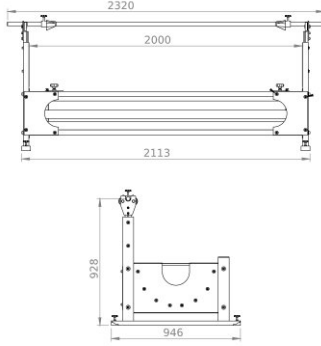

RULO KUMAŞ TAŞIMA ARABASI LS-1/K

Bir sepet ile rulo LS-1/K için raf bir rulo için tasarlanmıştır.

Özellikleri:

Modeli: LS-1/K

Maksimum kumaş genişliği: 1800 mm (70.86")

Maksimum rulo çapı: 800 mm (31.49")

Maksimum rulo ağırlığı: 120 kg (264.5 lbs)

Ruloların sayısı: 1

Rulo blokaj sistemi: Evet

+48 697 530 240
+48 61 876 89 46
info@rexelpoland.com

Kodu tara