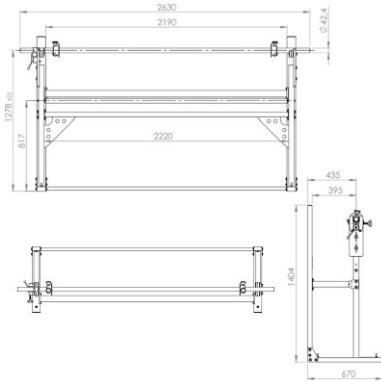

RULO KUMAŞ TAŞIMA ARABASI LS-1/PC

Ana Özellikler:

1. Yerden tasarruf etmek için duvara sabitlenebilen evrensel ağır hizmet tipi sabit raf.
   - Çerçeve toz boyalı çelik profillerden yapılmıştır.
   - Rulo kelepçeleri ruloyu yerinde tutmaya yardımcı olur. Besleme çubuğu, bilyalı rulmanlı özel silindirlere monte edilmiştir.
   - Malzeme borusu isteğe bağlı olarak kendiliğinden açılan kumaşa karşı koruma sağlayan bir fren ile donatılabilir.
   - Farklı boyutlarda ismarlama sabit rulo rafları sunuyoruz.
2. Çözücü, kumaşı masanın seviyesinde çözmesine izin veren ek bir bilyalı rulman geri sarma silindiri ile donatılmıştır.

Özellikler:

Model: LS-1PC

Maksimum rulo genişliği: 2000 mm (78,7 ")

Maksimum rulo çapı: 800 mm (31,5 ")

Maksimum rulo ağırlığı (42mm malzeme için tüp): 100 kg (220 lbs)

Maksimum rulo ağırlığı (50 mm malzeme için tüp): 150 kg (330 lbs)

Maksimum rulo sayısı: 1

Fren (isteğe bağlı): Evet

Kodu tara