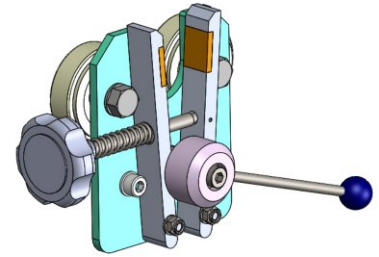

RULO KUMAŞ TAŞIMA ARABASI LS-1/PC

Ana Özellikler:

1. Yerden tasarruf etmek için duvara sabitlenebilen evrensel ağır hizmet tipi sabit raf.
   - Çerçeve toz boyalı çelik profillerden yapılmıştır.
   - Rulo kelepçeleri ruloyu yerinde tutmaya yardımcı olur. Besleme çubuğu, bilyalı rulmanlı özel silindirlere monte edilmiştir.
   - Malzeme borusu isteğe bağlı olarak kendiliğinden açılan kumaşa karşı koruma sağlayan bir fren ile donatılabilir.
   - Farklı boyutlarda ısmarlama sabit rulo rafları sunuyoruz.
2. Çözücü, kumaşı masanın seviyesinde çözmesine izin veren ek bir bilyalı rulman geri sarma silindiri ile donatılmıştır.

Özellikler:

Model: LS-1PC

Maksimum rulo genişliği: 2000 mm (78,7 ")

Maksimum rulo çapı: 800 mm (31,5 ")

Maksimum rulo ağırlığı (42mm malzeme için tüp): 100 kg (220 lbs)

Maksimum rulo ağırlığı (50 mm malzeme için tüp): 150 kg (330 lbs)

Maksimum rulo sayısı: 1

Fren (isteğe bağlı): Evet

Kodu tara