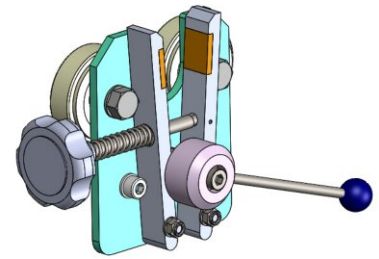

RULO KUMAŞ TAŞIMA ARABASI LS-1/PC

Ana Özellikler:

1. Yerden tasarruf etmek için duvara sabitlenebilen evrensel ağır hizmet tipi sabit raf.
   - Çerçeve toz boyalı çelik profillerden yapılmıştır.
   - Rulo kelepçeleri ruloyu yerinde tutmaya yardımcı olur. Besleme çubuğu, bilyalı rulmanlı özel silindirlere monte edilmiştir.
   - Malzeme borusu isteğe bağlı olarak kendiliğinden açılan kumaşa karşı koruma sağlayan bir fren ile donatılabilir.
   - Farklı boyutlarda ismarlama sabit rulo rafları sunuyoruz.
2. Çözücü, kumaşı masanın seviyesinde çözmesine izin veren ek bir bilyalı rulman geri sarma silindiri ile donatılmıştır.

Özellikler:

Model: LS-1PC

Maksimum rulo genişliği: 2000 mm (78,7 ")

Maksimum rulo çapı: 800 mm (31,5 ")

Maksimum rulo ağırlığı (42mm malzeme için tüp): 100 kg (220 lbs)

Maksimum rulo ağırlığı (50 mm malzeme için tüp): 150 kg (330 lbs)

Maksimum rulo sayısı: 1

Fren (isteğe bağlı): Evet

Kodu tara