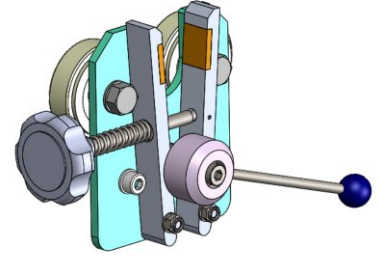

Maksimum rulo çapı: 700 mm (27.55")

Maksimum rulo ağırlığı: 60 kg (132.27 lbs)

Ruloların sayısı: 1

Rulo blokaj sistemi (opsiyonel): evet

Kodu tara

hamulec (opcja)
break (optional)
тормоз (опция)