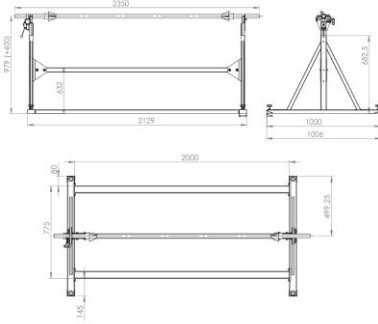

Maksimum rulo çapı: 700 mm (27.55")

Maksimum rulo ağırlığı: 60 kg (132.27 lbs)

Ruloların sayısı: 1

Rulo blokaj sistemi (opsiyonel): evet

Kodu tara

hamulec (opcja)  
break (optional)  
тормоз (опция)