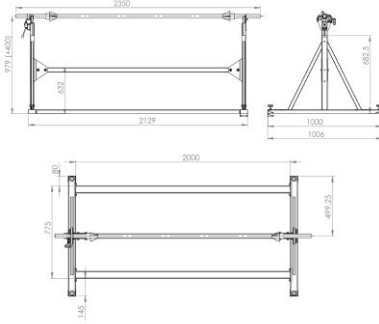

Maksimum rulo çapı: 700 mm (27.55")

Maksimum rulo ağırlığı: 60 kg (132.27 lbs)

Ruloların sayısı: 1

Rulo blokaj sistemi (opsiyonel): evet

Kodu tara

hamulec (opcja)
break (optional)
тормоз (опция)