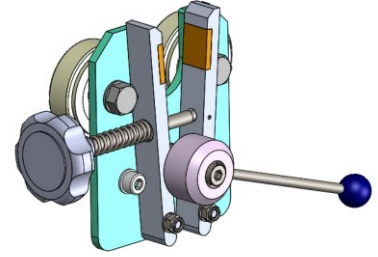

Maksimum rulo çapı: 700 mm (27.55")

Maksimum rulo ağırlığı: 60 kg (132.27 lbs)

Ruloların sayısı: 1

Rulo blokaj sistemi (opsiyonel): evet

Kodu tara

hamulec (opcja)  
break (optional)  
тормоз (опция)