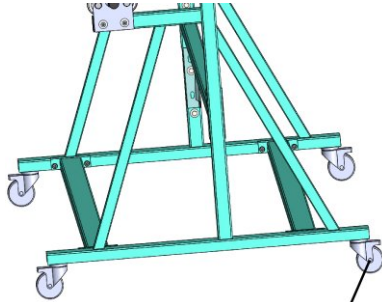

RULO KUMAŞ TAŞIMA ARABASI LS-3

LS-3 rulolarının standı üç rulo için tasarlanmıştır.

Özellikleri:

+48 697 530 240
+48 61 876 89 46
info@rexelpoland.com

Modeli: LS-3

Kodu tara

Maksimum kumaş genişliği: 1800 mm (70.86")

Maksimum rulo çapı: 500 mm (19.68")

Maksimum rulo ağırlığı: 30 kg (66.13 lbs)

Ruloların sayısı: 3

Rulo blokaj sistemi (opsiyonel): evet

kółka (opcja)
wheels (optional)
колеса (опция)