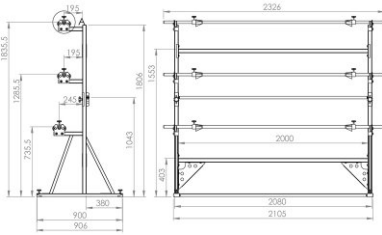

Maksimum rulo çapı: 500 mm (19.68")

Maksimum rulo ağırlığı: 30 kg (66.13 lbs)

Ruloların sayısı: 3

Rulo blokaj sistemi (opsiyonel): evet

Kodu tara

hamulec (opcja)
break (optional)
тормоз (опция)

kółka (opcja)
wheels (optional)
колеса (опция)