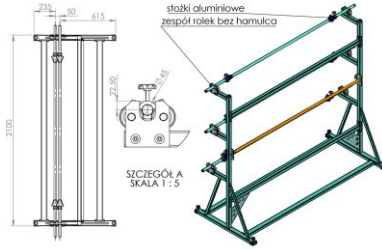

kółka (opcja)
wheels (optional)
колеса (опция)