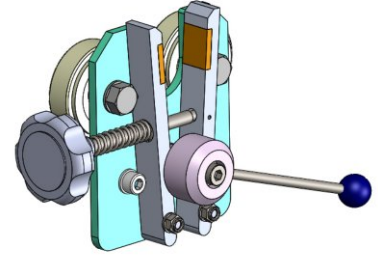

Maksimum rulo çapı: 500 mm (19.68")

Maksimum rulo ağırlığı: 30 kg (66.13 lbs)

Ruloların sayısı: 3

Rulo blokaj sistemi (opsiyonel): evet

Kodu tara

hamulec (opcja)
break (optional)
тормоз (опция)

kółka (opcja)
wheels (optional)
колеса (опция)