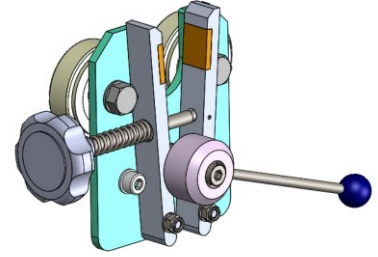

kółka (opcja)
wheels (optional)
колеса (опция)