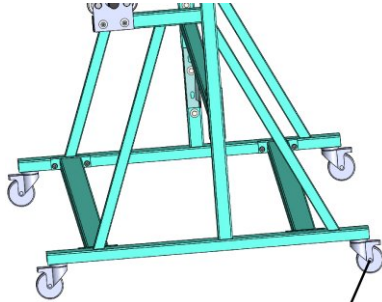

RULO KUMAŞ TAŞIMA ARABASI LS-3

LS-3 rulolarının standı üç rulo için tasarlanmıştır.

Özellikleri:

+48 697 530 240
+48 61 876 89 46
info@rexelpoland.com

Modeli: LS-3

Maksimum kumaş genişliği: 1800 mm (70.86")

Maksimum rulo çapı: 500 mm (19.68")

Maksimum rulo ağırlığı: 30 kg (66.13 lbs)

Ruloların sayısı: 3

Rulo blokaj sistemi (opsiyonel): evet

Kodu tara

hamulec (opcja)
break (optional)
тормоз (опция)

kółka (opcja)
wheels (optional)
колеса (опция)