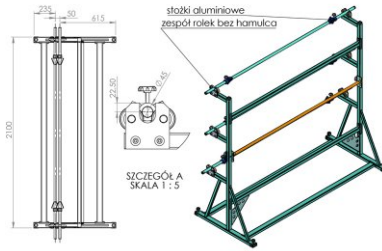

RULO KUMAŞ TAŞIMA ARABASI LS-3

LS-3 rulolarının standı üç rulo için tasarlanmıştır.

Özellikleri:

+48 697 530 240
+48 61 876 89 46
info@rexelpoland.com

Modeli: LS-3

Maksimum kumaş genişliği: 1800 mm (70.86")

Maksimum rulo çapı: 500 mm (19.68")

Maksimum rulo ağırlığı: 30 kg (66.13 lbs)

Ruloların sayısı: 3

Rulo blokaj sistemi (opsiyonel): evet

Kodu tara

hamulec (opcja)
break (optional)
тормоз (опция)

kółka (opcja)
wheels (optional)
колеса (опция)