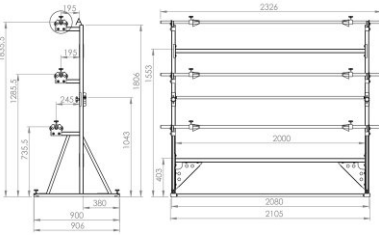

kółka (opcja)
wheels (optional)
колеса (опция)