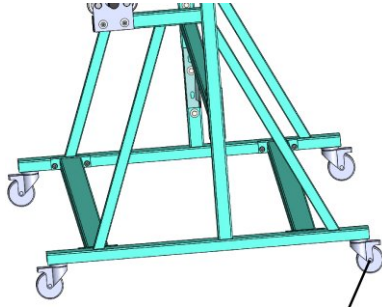

RULO KUMAŞ TAŞIMA ARABASI LS-5

Rulo için raf LS-5, beş rulo için tasarlanmıştır.

Özellikleri:

+48 697 530 240
+48 61 876 89 46
info@rexelpoland.com

Modeli: LS-5

Maksimum kumaş genişliği: 1800 mm (70.86")

Maksimum rulo çapı: 400 mm (15.74")

Maksimum rulo ağırlığı: 30 kg (66.13 lbs)

Ruloların sayısı: 5

Rulo blokaj sistemi (opsiyonel): evet

Kodu tara