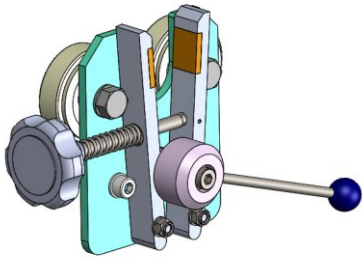

RULO KUMAŞ TAŞIMA ARABASI LS-5

Rulo için raf LS-5, beş rulo için tasarlanmıştır.

Özellikleri:

+48 697 530 240
+48 61 876 89 46
info@rexelpoland.com

Modeli: LS-5

Maksimum kumaş genişliği: 1800 mm (70.86")

Maksimum rulo çapı: 400 mm (15.74")

Maksimum rulo ağırlığı: 30 kg (66.13 lbs)

Ruloların sayısı: 5

Rulo blokaj sistemi (opsiyonel): evet

Kodu tara