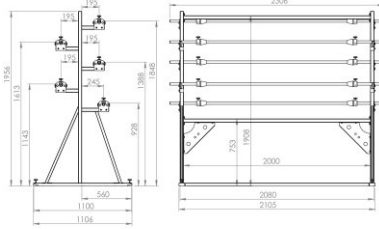

RULO KUMAŞ TAŞIMA ARABASI LS-5

Rulo için raf LS-5, beş rulo için tasarlanmıştır.

Özellikleri:

+48 697 530 240
+48 61 876 89 46
info@rexelpoland.com

Modeli: LS-5

Maksimum kumaş genişliği: 1800 mm (70.86")

Maksimum rulo çapı: 400 mm (15.74")

Maksimum rulo ağırlığı: 30 kg (66.13 lbs)

Ruloların sayısı: 5

Rulo blokaj sistemi (opsiyonel): evet

Kodu tara