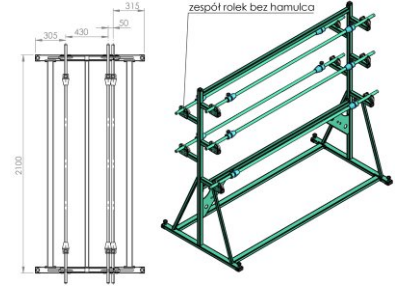

RULO KUMAŞ TAŞIMA ARABASI LS-5

Rulo için raf LS-5, beş rulo için tasarlanmıştır.

Özellikleri:

+48 697 530 240
+48 61 876 89 46
info@rexelpoland.com

Modeli: LS-5

Maksimum kumaş genişliği: 1800 mm (70.86")

Maksimum rulo çapı: 400 mm (15.74")

Maksimum rulo ağırlığı: 30 kg (66.13 lbs)

Ruloların sayısı: 5

Rulo blokaj sistemi (opsiyonel): evet

Kodu tara