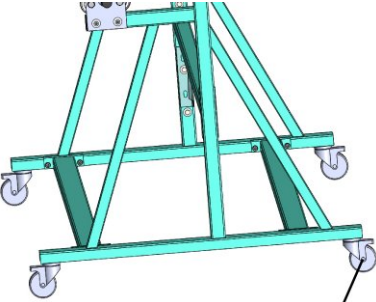

RULO KUMAŞ TAŞIMA ARABASI LS-6

Bobinler standı LS-6, altı silindir için tasarlanmıştır.

Özellikleri:

Modeli: LS-6

Maksimum kumaş genişliği: 1800 mm (70.86")

Maksimum rulo çapı: 400 mm (15.74")

Maksimum rulo ağırlığı: 30 kg (66.13 lbs)

Ruloların sayısı: 6

Rulo blokaj sistemi (opsiyonel): evet

+48 697 530 240
+48 61 876 89 46
info@rexelpoland.com

Kodu tara

hamulec (opcja)
break (optional)
тормоз (опция)