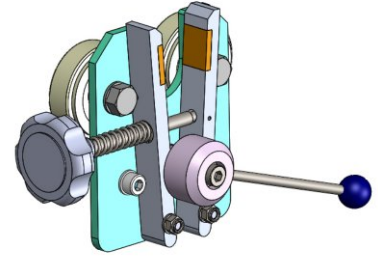

RULO KUMAŞ TAŞIMA ARABASI LS-6

Bobinler standı LS-6, altı silindir için tasarlanmıştır.

Özellikleri:

Modeli: LS-6

Maksimum kumaş genişliği: 1800 mm (70.86")

Maksimum rulo çapı: 400 mm (15.74")

Maksimum rulo ağırlığı: 30 kg (66.13 lbs)

Ruloların sayısı: 6

Rulo blokaj sistemi (opsiyonel): evet

+48 697 530 240
+48 61 876 89 46
info@rexelpoland.com

Kodu tara

hamulec (opcja)
break (optional)
тормоз (опция)