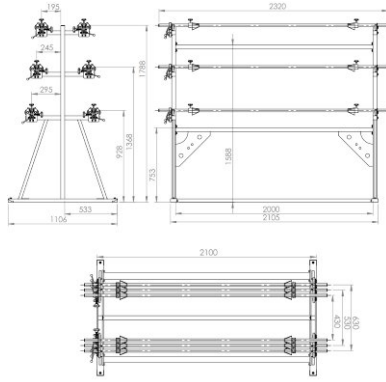

RULO KUMAŞ TAŞIMA ARABASI LS-6

Bobinler standı LS-6, altı silindir için tasarlanmıştır.

Özellikleri:

Modeli: LS-6

Maksimum kumaş genişliği: 1800 mm (70.86")

Maksimum rulo çapı: 400 mm (15.74")

Maksimum rulo ağırlığı: 30 kg (66.13 lbs)

Ruloların sayısı: 6

Rulo blokaj sistemi (opsiyonel): evet

+48 697 530 240
+48 61 876 89 46
info@rexelpoland.com

Kodu tara

hamulec (opcja)
break (optional)
тормоз (опция)