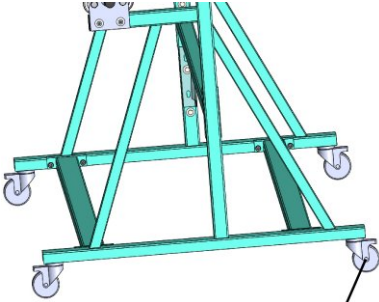

RULO KUMAŞ TAŞIMA ARABASI LS-6

Bobinler standı LS-6, altı silindir için tasarlanmıştır.

Özellikleri:

Modeli: LS-6

Maksimum kumaş genişliği: 1800 mm (70.86")

Maksimum rulo çapı: 400 mm (15.74")

Maksimum rulo ağırlığı: 30 kg (66.13 lbs)

Ruloların sayısı: 6

Rulo blokaj sistemi (opsiyonel): evet

+48 697 530 240
+48 61 876 89 46
info@rexelpoland.com

Kodu tara

hamulec (opcja)
break (optional)
тормоз (опция)