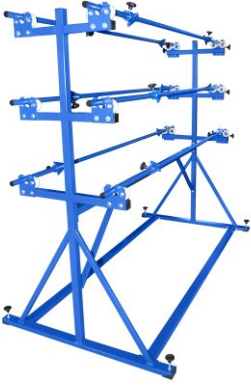

RULO KUMAŞ TAŞIMA ARABASI LS-6

Bobinler standı LS-6, altı silindir için tasarlanmıştır.

Özellikleri:

Modeli: LS-6

Maksimum kumaş genişliği: 1800 mm (70.86")

Maksimum rulo çapı: 400 mm (15.74")

Maksimum rulo ağırlığı: 30 kg (66.13 lbs)

Ruloların sayısı: 6

Rulo blokaj sistemi (opsiyonel): evet

+48 697 530 240
+48 61 876 89 46
info@rexelpoland.com

Kodu tara

hamulec (opcja)
break (optional)
тормоз (опция)