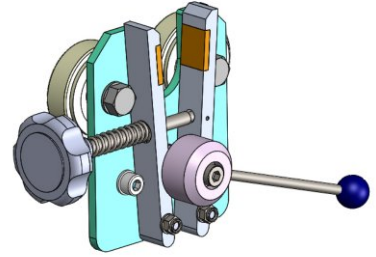

RULO KUMAŞ TAŞIMA ARABASI LS-6

Bobinler standı LS-6, altı silindir için tasarlanmıştır.

Özellikleri:

Modeli: LS-6

Maksimum kumaş genişliği: 1800 mm (70.86")

Maksimum rulo çapı: 400 mm (15.74")

Maksimum rulo ağırlığı: 30 kg (66.13 lbs)

Ruloların sayısı: 6

Rulo blokaj sistemi (opsiyonel): evet

+48 697 530 240
+48 61 876 89 46
info@rexelpoland.com

Kodu tara

hamulec (opcja)
break (optional)
тормоз (опция)