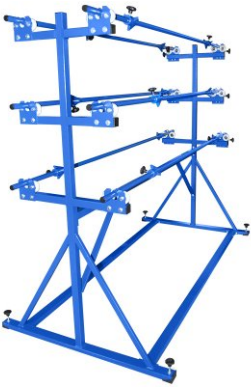

RULO KUMAŞ TAŞIMA ARABASI LS-6

Bobinler standı LS-6, altı silindir için tasarlanmıştır.

Özellikleri:

Modeli: LS-6

Maksimum kumaş genişliği: 1800 mm (70.86")

Maksimum rulo çapı: 400 mm (15.74")

Maksimum rulo ağırlığı: 30 kg (66.13 lbs)

Ruloların sayısı: 6

Rulo blokaj sistemi (opsiyonel): evet

+48 697 530 240
+48 61 876 89 46
info@rexelpoland.com

Kodu tara

hamulec (opcja)
break (optional)
тормоз (опция)