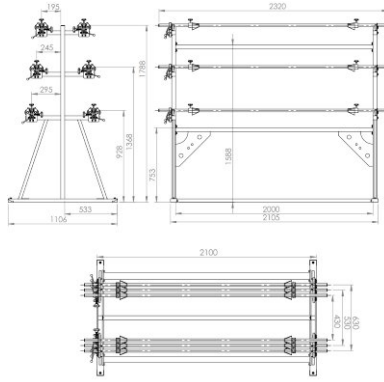

RULO KUMAŞ TAŞIMA ARABASI LS-6

Bobinler standı LS-6, altı silindir için tasarlanmıştır.

Özellikleri:

Modeli: LS-6

Maksimum kumaş genişliği: 1800 mm (70.86")

Maksimum rulo çapı: 400 mm (15.74")

Maksimum rulo ağırlığı: 30 kg (66.13 lbs)

Ruloların sayısı: 6

Rulo blokaj sistemi (opsiyonel): evet

+48 697 530 240
+48 61 876 89 46
info@rexelpoland.com

Kodu tara

hamulec (opcja)
break (optional)
тормоз (опция)