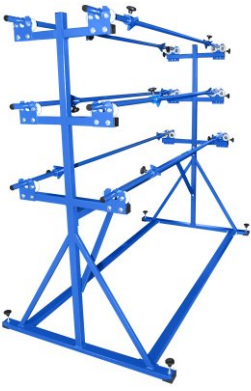

RULO KUMAŞ TAŞIMA ARABASI LS-6

Bobinler standı LS-6, altı silindir için tasarlanmıştır.

Özellikleri:

Modeli: LS-6

Maksimum kumaş genişliği: 1800 mm (70.86")

Maksimum rulo çapı: 400 mm (15.74")

Maksimum rulo ağırlığı: 30 kg (66.13 lbs)

Ruloların sayısı: 6

Rulo blokaj sistemi (opsiyonel): evet

+48 697 530 240
+48 61 876 89 46
info@rexelpoland.com

Kodu tara

hamulec (opcja)
break (optional)
тормоз (опция)