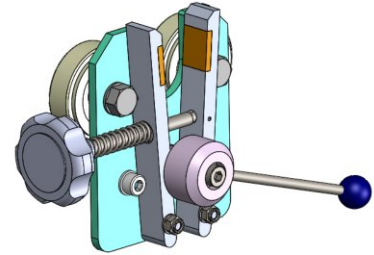

RULO KUMAŞ TAŞIMA ARABASI LS-6/HD

Bobinler standı LS-6/HD, altı silindir için tasarlanmıştır.

Anahtar özellikler:

- Kumaş rulo depolama veya besleme için tasarlanmış evrensel rulo raflar.
- Kapalı çelik profillerden ve elektrostatik tozdan yapılmış borular
- Ruloyu sabitlemek için bloke edilebilen özel koniler bulunan tüpler.
- Borular, yatakların tekerlekleri arasındaki özel yuvalara yerleştirilir.
- Omuz aralığını değiştirmek için perforasyon.
- (İsteğe bağlı) Kumaş rulolarının kendiliğinden çözülmesini önleyen özel fren sistemi.
- Standart dışı rulo raflar istek üzerine temin edilebilir.

Özellikler:

Model: LS-6 / HD

Maksimum rulo genişliği: 1850 mm (72,83 ")

Maksimum rulo ağırlığı: 3x 60 kg(132 lbs), 3x 30 kg (66 lbs)

Maksimum rulo miktarı: 6

Fren sistemi (isteğe bağlı): Evet

Kodu tara