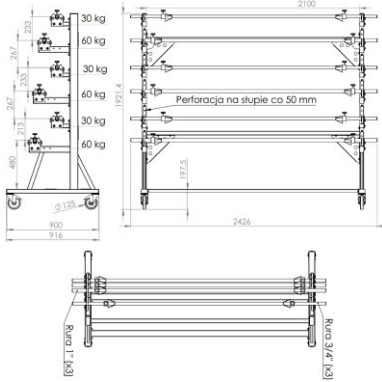

RULO KUMAŞ TAŞIMA ARABASI LS-6/HD

Bobinler standı LS-6/HD, altı silindir için tasarlanmıştır.

Anahtar özellikler:

- Kumaş rulo depolama veya besleme için tasarlanmış evrensel rulo raflar.
- Kapalı çelik profillerden ve elektrostatik tozdan yapılmış borular
- Ruloyu sabitlemek için bloke edilebilen özel koniler bulunan tüpler.
- Borular, yatakların tekerlekleri arasındaki özel yuvalara yerleştirilir.
- Omuz aralığını değiştirmek için perforasyon.
- (İsteğe bağlı) Kumaş rulolarının kendiliğinden çözülmesini önleyen özel fren sistemi.
- Standart dışı rulo raflar istek üzerine temin edilebilir.

Özellikler:

Model: LS-6 / HD

Maksimum rulo genişliği: 1850 mm (72,83 ")

Maksimum rulo ağırlığı: 3x 60 kg(132 lbs), 3x 30 kg (66 lbs)

Maksimum rulo miktarı: 6

Fren sistemi (isteğe bağlı): Evet

Kodu tara